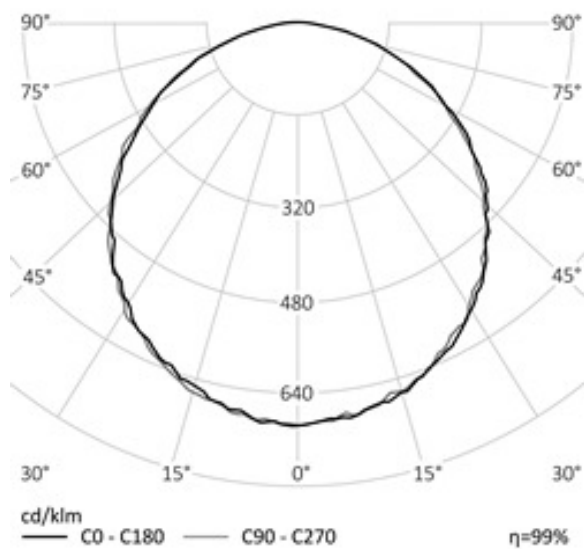

# ПОТОЛОЧНЫЙ СВЕТОДИОДНЫЙ СВЕТИЛЬНИК RD-R702-006

40 Вт  
220 ± 20% В

5200 Лм  
150 Лм/Вт

## НАЗНАЧЕНИЕ

Торговые площади, офисные помещения Светодиодный светильник диаметром 235 мм, предназначен для врезного монтажа в потолочные конструкции. RD-R702-006 мощностью 40Вт и световым потоком 5200Лм имеет внешний драйвер в комплекте, в конструкции применяются светодиоды технологии ChipOnBoard (COB) с коррелированной цветовой температурой 5000К Корпус из литого алюминия может быть окрашен не только в стандартные цвета (белый, RAL9003), но и в другие по шкале RAL Classic. В качестве оптической системы используется опаловое стекло.

1,1 КГ

235x160