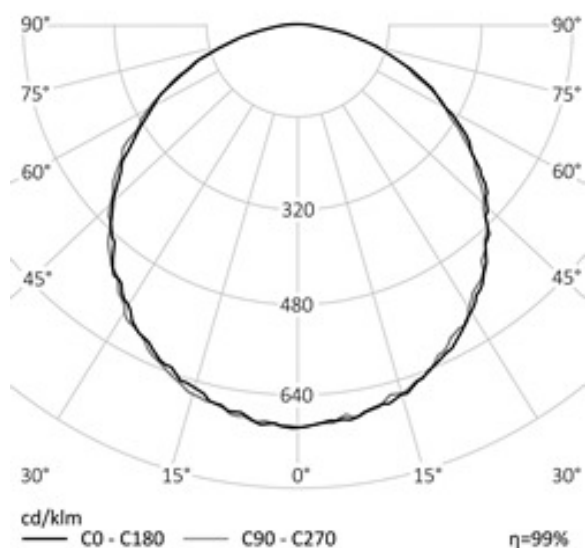

ПОТОЛОЧНЫЙ СВЕТОДИОДНЫЙ СВЕТИЛЬНИК RD-R702-006

40 Вт
220 ± 20% В

5200 Лм
150 Лм/Вт

ЗАМЕНЯЕТ

Замена светильника Downlight для освещения маркизы навеса магазина ВР с лампой МГЛ 70Вт на светодиодный.

НАЗНАЧЕНИЕ

Торговые площади, офисные помещения Светодиодный светильник диаметром 235 мм, предназначен для врезного монтажа в потолочные конструкции. RD-R702-006 мощностью 40Вт и световым потоком 5200Лм имеет внешний драйвер в комплекте, в конструкции применяются светодиоды технологии ChipOnBoard (COB) с коррелированной цветовой температурой 5000К Корпус из литого алюминия может быть окрашен не только в стандартные цвета (белый, RAL9003), но и в другие по шкале RAL Classic. В качестве оптической системы используется опаловое стекло.

1,1 КГ

235x160

МОНТАЖ

Встраиваемый

ОПЦИИ