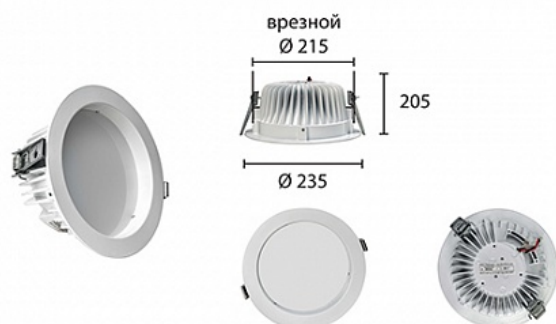

ПОТОЛОЧНЫЙ СВЕТОДИОДНЫЙ СВЕТИЛЬНИК RD-R702

40 Вт
140-265 В

4200 Лм
110 Лм/Вт

ЗАМЕНЯЕТ

НАЗНАЧЕНИЕ

Торговые площади, офисные помещения Светодиодный светильник диаметром 235 мм, предназначен для врезного монтажа в потолочные конструкции. RD-R701 мощностью 40Вт и световым потоком 4200Лм имеет внешний драйвер в комплекте, в конструкции применяются светодиоды технологии ChipOnBoard (COB) с коррелированной цветовой температурой 4000К-5000К Корпус из литого алюминия может быть окрашен не только в стандартные цвета (белый, RAL9003), но и в другие по шкале RAL Classic. В качестве оптической системы используется опаловое стекло.

1,1 КГ

205*235

МОНТАЖ

Встраиваемый

ОПЦИИ

REV·LIGHT®

Производство светодиодных светильников и систем освещения.

www.revolight.ru
sales@revolight.ru