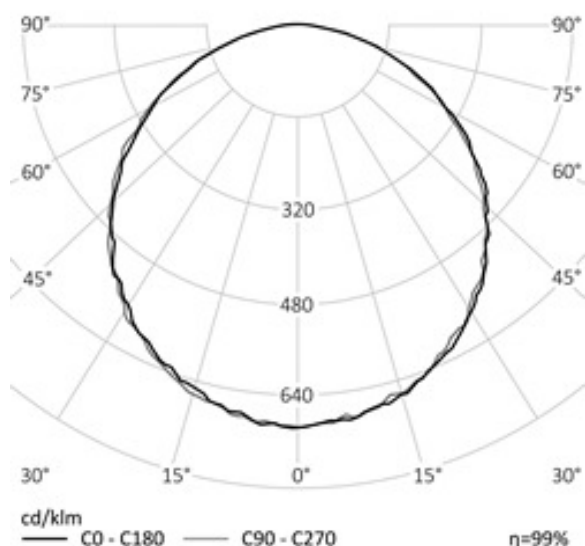

Используйте QR сканер на мобильном телефоне для перехода на описание модели на сайте

ПОТОЛОЧНЫЙ СВЕТОДИОДНЫЙ СВЕТИЛЬНИК RD-R702 | REVOLIGHT

Дата документа: 21.02.2019
Не является офертой, указанные данные могут быть изменены заводом-изготовителем без предварительного уведомления

40 Вт
140-265 В

4200 Лм
110 Лм/Вт

ЗАМЕНЯЕТ

НАЗНАЧЕНИЕ

Торговые площади, офисные помещения

1,1 КГ

205*235

МОНТАЖ