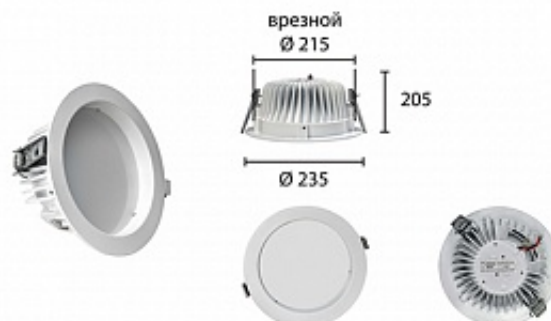

REV•LIGHT®

Производство светодиодных светильников и систем освещения.

www.revlight.ru
sales@revlight.ru

8 (800) 707 - 1607
+7 (495) 657-8675