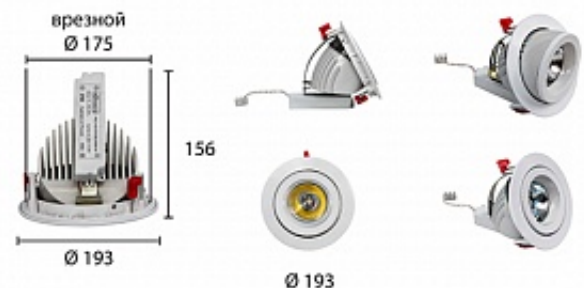

REV·LIGHT®

Производство светодиодных светильников и систем освещения.

www.revolight.ru
sales@revolight.ru

8 (800) 707 - 1607
+7 (495) 657-8675