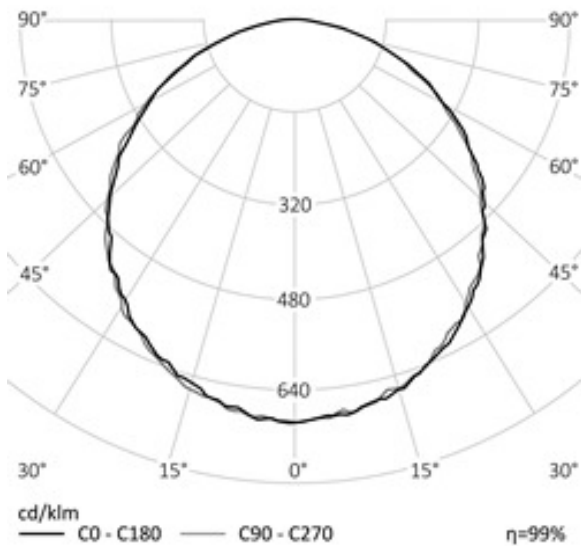

Используйте QR сканер на мобильном телефоне для перехода на описание модели на сайте

ПОТОЛОЧНЫЙ СВЕТОДИОДНЫЙ СВЕТИЛЬНИК RD-RR701 | REVOLIGHT

Дата документа: 21.02.2019
Не является офертой, указанные данные могут быть изменены заводом-изготовителем без предварительного уведомления

28 Вт
140-265 В

3100 Лм
110 Лм/Вт

ЗАМЕНЯЕТ

НАЗНАЧЕНИЕ

Торговые площади, офисные помещения

1,3 КГ

внут.д. 173 внеш.д 193,
высота 156мм

МОНТАЖ