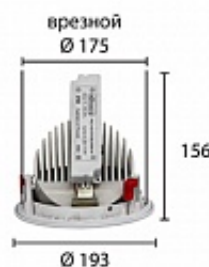

REV·LIGHT®

Производство светодиодных светильников и систем освещения.

www.revolight.ru
sales@revolight.ru

8 (800) 707 - 1607
+7 (495) 657-8675