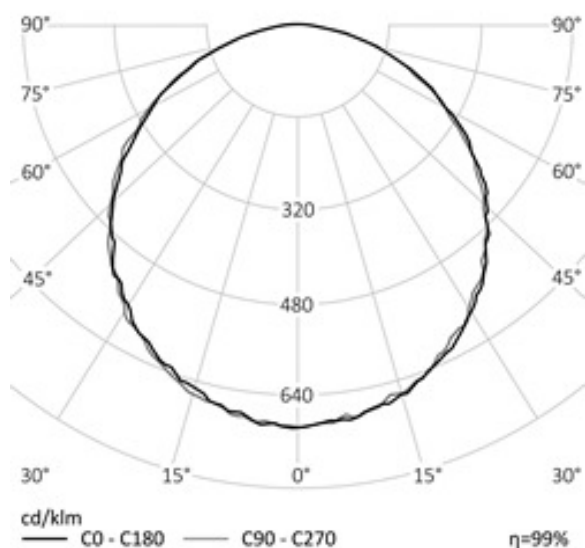

ПОТОЛОЧНЫЙ СВЕТОДИОДНЫЙ СВЕТИЛЬНИК RD-RR702 | REVOLIGHT

40 Вт
140-265 В

4200 Лм
110 Лм/Вт

ЗАМЕНЯЕТ

НАЗНАЧЕНИЕ

Торговые площади, офисные помещения

1,3 кг

внут.д. 173, внеш.д 193,
высота 156 мм