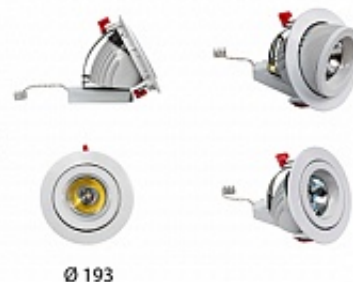

REV·LIGHT®

Производство светодиодных светильников и систем освещения.

www.revolight.ru
sales@revolight.ru

8 (800) 707 - 1607
+7 (495) 657-8675