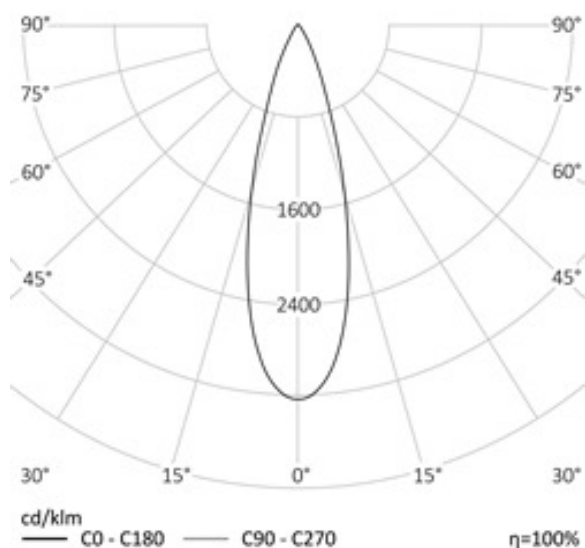

ПОТОЛОЧНЫЙ СВЕТОДИОДНЫЙ СВЕТИЛЬНИК RD-V135 | REVOLIGHT

20 Вт
140-265 В

2200 Лм
110 Лм/Вт

ЗАМЕНЯЕТ

НАЗНАЧЕНИЕ

Торговые площади, офисные помещения

0,7 КГ

190*206*206