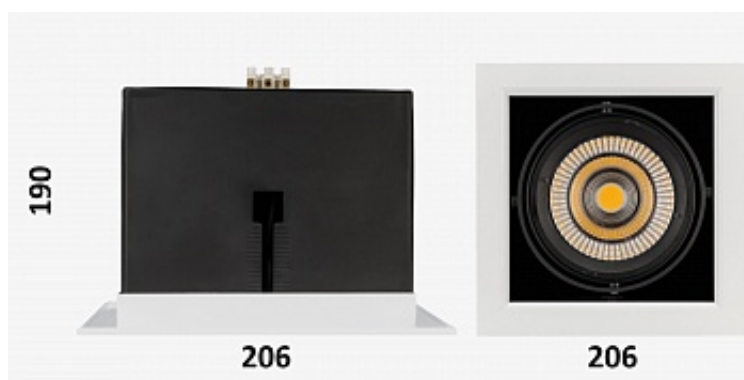

REV•LIGHT®

Производство светодиодных светильников и систем освещения.

www.revilight.ru
sales@revilight.ru

8 (800) 707 - 1607
+7 (495) 657-8675