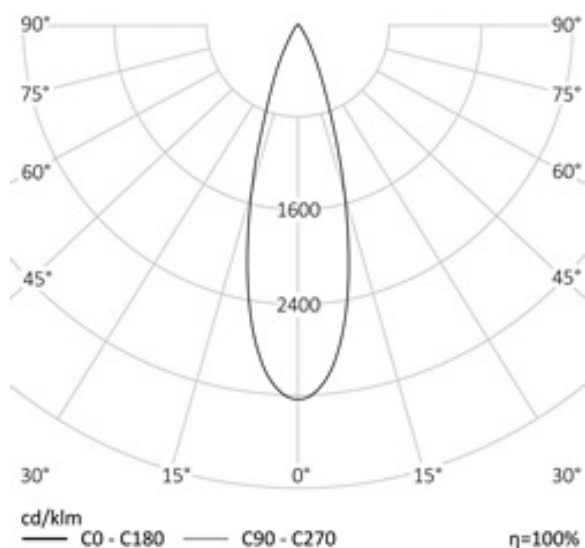

ПОТОЛОЧНЫЙ СВЕТОДИОДНЫЙ СВЕТИЛЬНИК RD-V235 | REVOLIGHT

40 Вт
140-265 В

4400 Лм
110 Лм/Вт

ЗАМЕНЯЕТ

НАЗНАЧЕНИЕ

Торговые площади, офисные помещения

1,3 кг

190*350*206