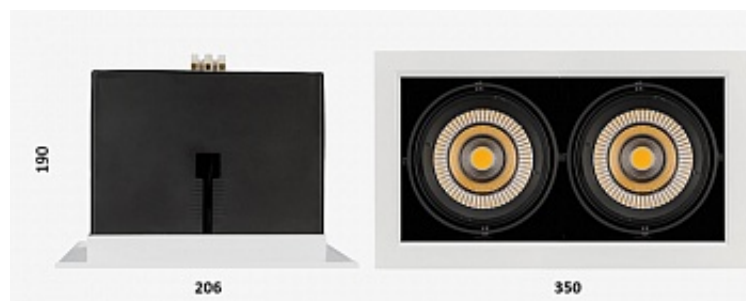

REV•LIGHT®

Производство светодиодных светильников и систем освещения.

www.revilight.ru
sales@revilight.ru

8 (800) 707 - 1607
+7 (495) 657-8675