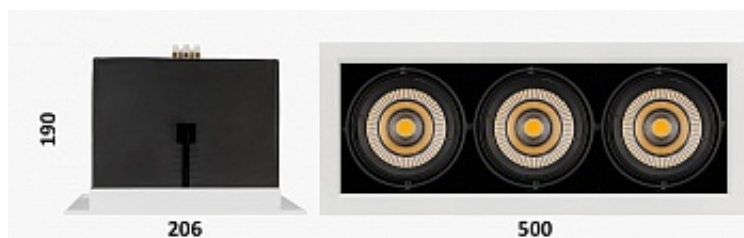

# ПОТОЛОЧНЫЙ СВЕТОДИОДНЫЙ СВЕТИЛЬНИК RD-V335 | REVOLIGHT

60 Вт  
140-265 В

6600 Лм  
110 Лм/Вт

**ЗАМЕНЯЕТ**

**НАЗНАЧЕНИЕ**

Торговые площади, офисные помещения

Используйте QR сканер на мобильном телефоне для перехода на описание модели на сайте

Дата документа: 21.02.2019  
Не является офертой, указанные данные могут быть изменены заводом-изготовителем без предварительного уведомления

1,9 кг

190\*500\*206

**МОНТАЖ**

Встраиваемый

**ОПЦИИ**

**REV•LIGHT**®