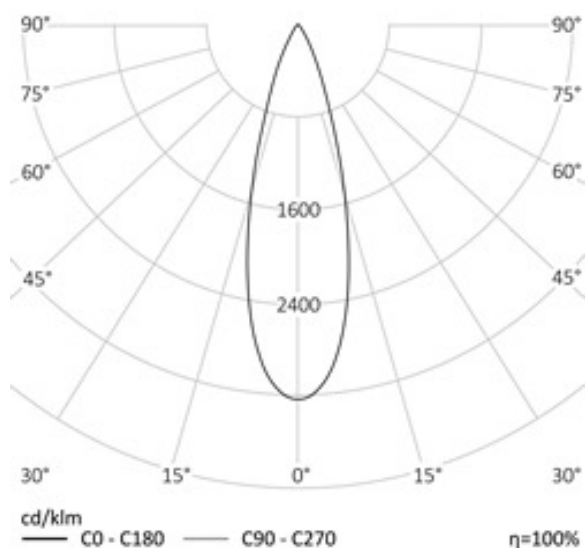

# ПОТОЛОЧНЫЙ СВЕТОДИОДНЫЙ СВЕТИЛЬНИК RD-V335 | REVOLIGHT

60 Вт  
140-265 В

6600 Лм  
110 Лм/Вт

**ЗАМЕНЯЕТ**

**НАЗНАЧЕНИЕ**

Торговые площади, офисные помещения

Используйте QR сканер на мобильном телефоне для перехода на описание модели на сайте

Дата документа: 21.02.2019  
Не является офертой, указанные данные могут быть изменены заводом-изготовителем без предварительного уведомления

1,9 кг

190\*500\*206

**МОНТАЖ**

Встраиваемый

**ОПЦИИ**

**REV•LIGHT**®