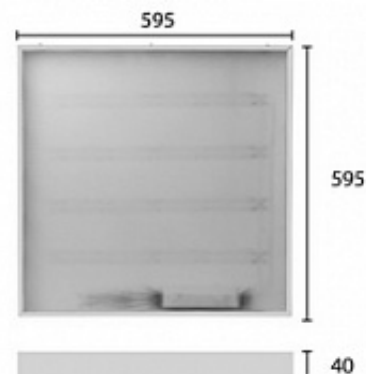

ОПЦИИ

АКБ
аварийное освещение

REV·LIGHT®

Производство светодиодных светильников и систем освещения.

www.revolight.ru
sales@revolight.ru

8 (800) 707 - 1607
+7 (495) 657-8675