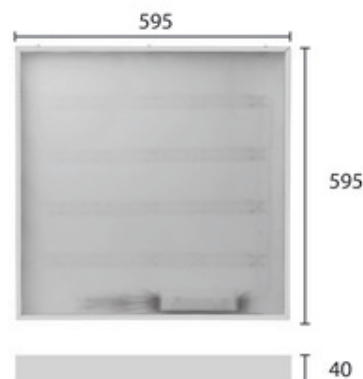

ОПЦИИ

АКБ
аварийное освещение

REV·LIGHT®

Производство светодиодных светильников и систем освещения.

www.revolight.ru
sales@revolight.ru

8 (800) 707 - 1607
+7 (495) 201-1607