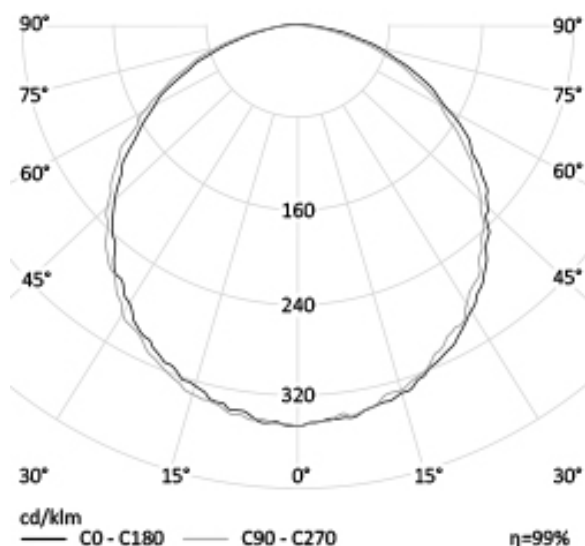

ПОТОЛОЧНЫЙ СВЕТИЛЬНИК АРМСТРОНГ RO-NLG600X600-001

34 Вт
140-265 В

3400 Лм
100 Лм/Вт

ЗАМЕНЯЕТ

ЛВО 4x18

НАЗНАЧЕНИЕ

Торговые площади, офисные помещения. Предназначен для монтажа в подвесную систему потолка Армстронг. Используется для замены люминесцентных светильников ЛВО 4x18. Светильник RO-NLG600x600-001 мощностью 34Вт и световым потоком 3400Лм имеет встроенный драйвер для питания от сетей переменного тока с напряжением от 140 до 265В. В изделии установлен поликарбонатный оптический рассеиватель. В качестве опции, комплектуется аккумуляторной батареей для применения в составе аварийных систем освещения. Коррелированная цветовая температура на выбор мож...

| | |
|----------------------|--------------|
| Энергоэффективность | 100 Лм/Вт |
| Степень защиты | IP40 |
| Цветовая температура | 2700K-5000K |
| Коэффициент мощности | 0,95 |
| Материал корпуса | алюминий |
| Материал оптики | поликарбонат |