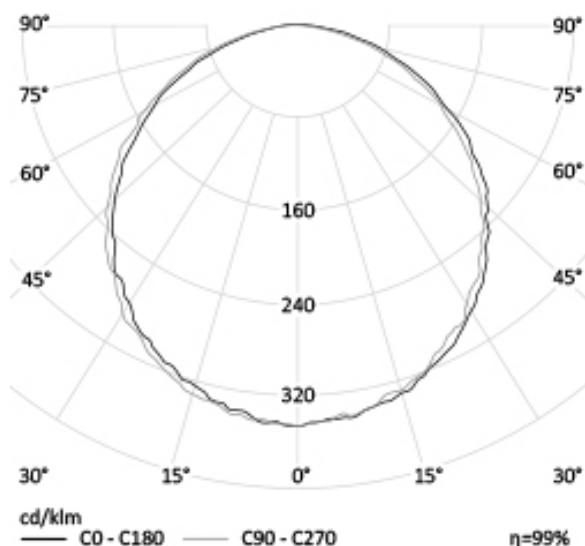

ПОТОЛОЧНЫЙ СВЕТИЛЬНИК АРМСТРОНГ RO-NLG600X600-001

Используйте QR сканер на мобильном телефоне для перехода на описание модели на сайте

Дата документа: 20.04.2021
Не является офертой, указанные данные могут быть изменены заводом-изготовителем без предварительного уведомления

34 Вт
140-265 В

3400 Лм
100 Лм/Вт

ЗАМЕНЯЕТ

ЛВО 4x18

НАЗНАЧЕНИЕ

Торговые площади, офисные помещения. Предназначен для монтажа в подвесную систему потолка Армстронг. Используется для замены люминесцентных светильников ЛВО 4x18. Светильник RO-NLG600x600-001 мощностью 34Вт и световым потоком 3400Лм имеет встроенный драйвер для питания от сетей переменного тока с напряжением от 140 до 265В. В изделии установлен поликарбонатный оптический рассеиватель. В качестве опции, комплектуется аккумуляторной батареей для применения в составе аварийных систем освещения. Коррелированная цветовая температура на выбор мож...

Энергоэффективность	100 Лм/Вт
Степень защиты	IP40
Цветовая температура	2700K-5000K
Коэффициент мощности	0,95
Материал корпуса	алюминий
Материал оптики	поликарбонат

3 кг

40x595x595

МОНТАЖ

Встраиваемый в потолок Армстронг