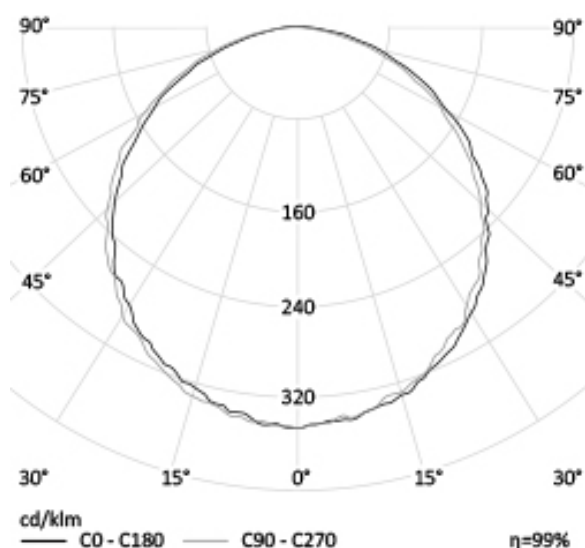

ПОТОЛОЧНЫЙ СВЕТИЛЬНИК АРМСТРОНГ RO-NLG600X600-001

34 Вт
140-265 В

3400 Лм
100 Лм/Вт

ЗАМЕНЯЕТ

ЛВО 4x18

НАЗНАЧЕНИЕ

Торговые площади, офисные помещения

Энергоэффективность	100 Лм/Вт
Степень защиты	IP40
Цветовая температура	2700K-5000K
Коэффициент мощности	0,95
Материал корпуса	алюминий
Материал оптики	поликарбонат