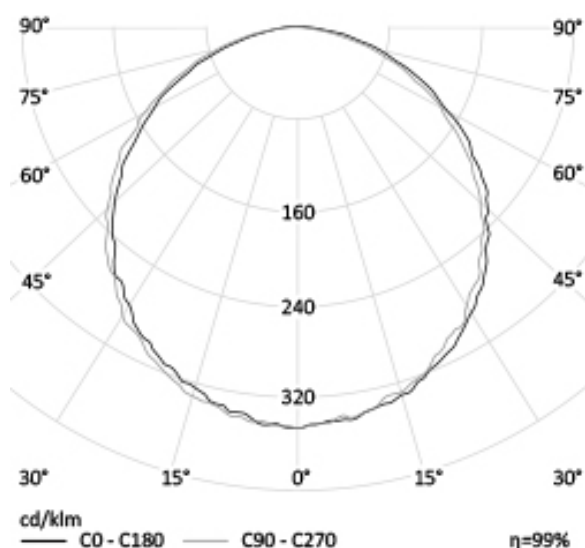

ПОТОЛОЧНЫЙ СВЕТОДИОДНЫЙ СВЕТИЛЬНИК АРМСТРОНГ RO-NLG600X600-002

40 Вт
140-265 В

4000 Лм
100 Лм/Вт

ЗАМЕНЯЕТ

ЛВО 4x18

НАЗНАЧЕНИЕ

Торговые площади, офисные помещения. Предназначен для монтажа в подвесную систему потолка Армстронг. Используется для замены люминесцентных светильников ЛВО 4x18. Светильник RO-NLG600x600-002 мощностью 40Вт и световым потоком 4000Лм имеет встроенный драйвер для питания от сетей переменного тока с напряжением от 140 до 265В. В изделии установлен поликарбонатный оптический рассеиватель. В качестве опции, комплектуется аккумуляторной батареей для применения в составе аварийных систем освещения. Коррелированная цветовая температура на выбор мож...

Энергоэффективность	100 Лм/Вт
Степень защиты	IP40
Цветовая температура	2700K-5000K
Коэффициент мощности	0,95
Материал оптики	поликарбонат
материал корпуса	алюминий

3 кг

40x595x595

МОНТАЖ

Встраиваемый в потолок Армстронг