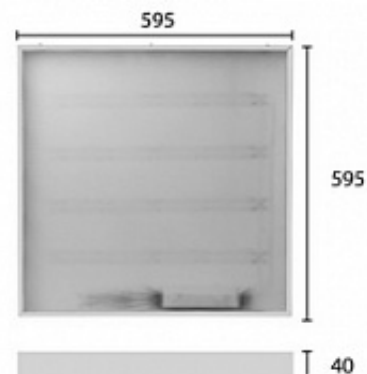

ОПЦИИ

АКБ
аварийное освещение

REV·LIGHT®

Производство светодиодных светильников и систем освещения.

www.revolight.ru
sales@revolight.ru

8 (800) 707 - 1607
+7 (495) 657-8675