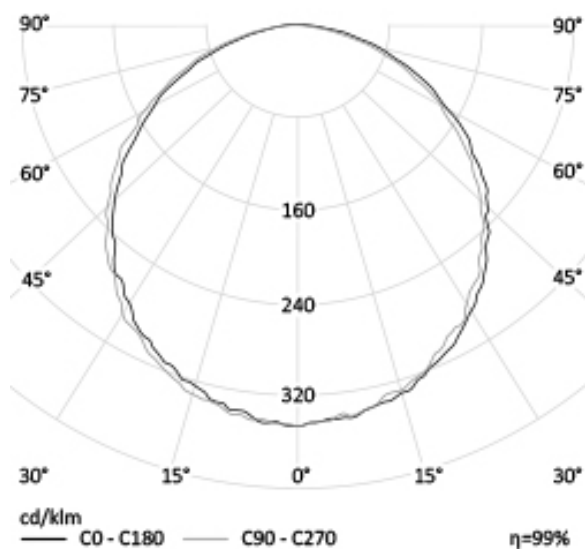

## ПОТОЛОЧНЫЙ СВЕТОДИОДНЫЙ СВЕТИЛЬНИК АРМСТРОНГ RO-NLG600X600-003

51 Вт  
140-265 В

5050 Лм  
99 Лм/Вт

### ЗАМЕНЯЕТ

ЛВО 4x18

### НАЗНАЧЕНИЕ

Торговые площади, офисные помещения. Предназначен для монтажа в подвесную систему потолка Армстронг. Используется для замены люминесцентных светильников ЛВО 4x18. Светильник RO-NLG600x600-003 мощностью 51Вт и световым потоком 5050Лм имеет встроенный драйвер для питания от сетей переменного тока с напряжением от 140 до 265В. В изделии установлен поликарбонатный оптический рассеиватель. В качестве опции, комплектуется аккумуляторной батареей для применения в составе аварийных систем освещения. Коррелированная цветовая температура на выбор мож...

Энергоэффективность	100 Лм/Вт
Степень защиты	IP40
Цветовая температура	2700K-5000K
Коэффициент мощности	0,95
Материал оптики	поликарбонат
Материал корпуса	сталь

3 кг

40x595x595