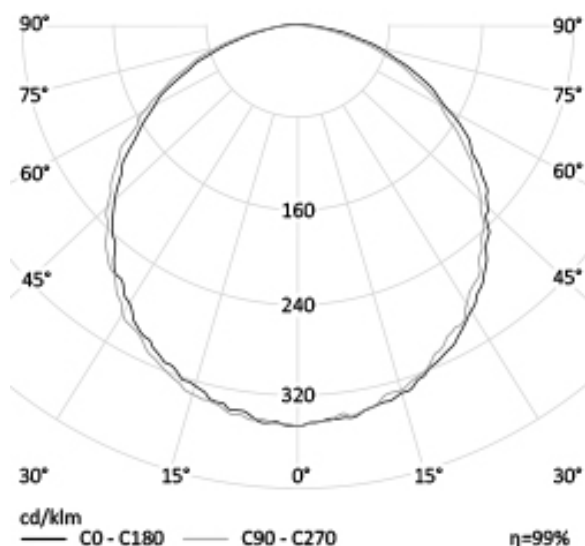

ПОТОЛОЧНЫЙ СВЕТОДИОДНЫЙ СВЕТИЛЬНИК АРМСТРОНГ RO-NLG600X600-003

51 Вт
140-265 В

5050 Лм
99 Лм/Вт

ЗАМЕНЯЕТ

ЛВО 4x18

НАЗНАЧЕНИЕ

Торговые площади, офисные помещения

Энергоэффективность	100 Лм/Вт
Степень защиты	IP40
Цветовая температура	2700K-5000K
Коэффициент мощности	0,95
Материал оптики	поликарбонат
Материал корпуса	сталь