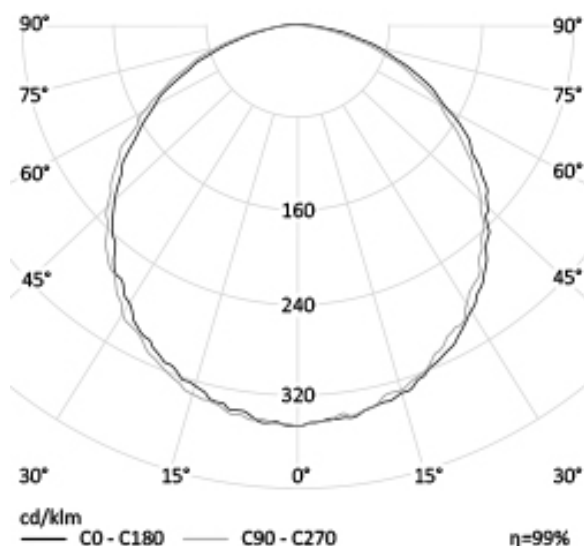

ПОТОЛОЧНЫЙ СВЕТОДИОДНЫЙ СВЕТИЛЬНИК АРМСТРОНГ RO-NLG600X600-003

51 Вт
140-265 В

5050 Лм
99 Лм/Вт

ЗАМЕНЯЕТ

ЛВО 4x18

НАЗНАЧЕНИЕ

Торговые площади, офисные помещения. Предназначен для монтажа в подвесную систему потолка Армстронг. Используется для замены люминесцентных светильников ЛВО 4x18. Светильник RO-NLG600x600-003 мощностью 51Вт и световым потоком 5050Лм имеет встроенный драйвер для питания от сетей переменного тока с напряжением от 140 до 265В. В изделии установлен поликарбонатный оптический рассеиватель. В качестве опции, комплектуется аккумуляторной батареей для применения в составе аварийных систем освещения. Коррелированная цветовая температура на выбор мож...

Энергоэффективность	100 Лм/Вт
Степень защиты	IP40
Цветовая температура	2700K-5000K
Коэффициент мощности	0,95
Материал оптики	поликарбонат
Материал корпуса	сталь

3 кг

40x595x595

МОНТАЖ

Встраиваемый в потолок Армстронг