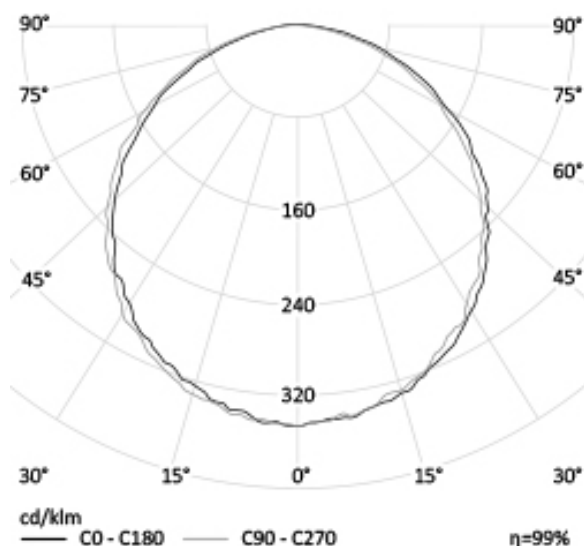

ПОТОЛОЧНЫЙ СВЕТОДИОДНЫЙ СВЕТИЛЬНИК АРМСТРОНГ RO-NLG600X600-ECO

24 Вт
140-265 В

2400 Лм
100 Лм/Вт

ЗАМЕНЯЕТ

ЛВО 4x18

НАЗНАЧЕНИЕ

Торговые площади, офисные помещения. Предназначен для монтажа в подвесную систему потолка Армстронг. Используется для замены люминесцентных светильников ЛВО 4x18. Светильник RO-NLG600x600-ECO мощностью 24Вт и световым потоком 2400Лм имеет встроенный драйвер для питания от сетей переменного тока с напряжением от 140 до 265В. В изделии установлен поликарбонатный оптический рассеиватель. В качестве опции, комплектуется аккумуляторной батареей для применения в составе аварийных систем освещения. Коррелированная цветовая температура на выбор мож...