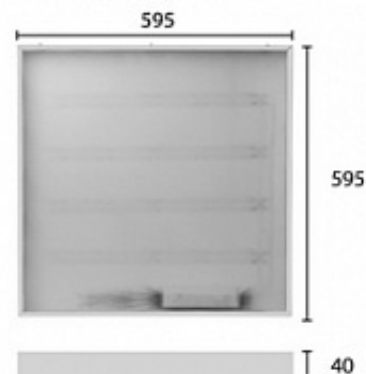

ОПЦИИ

АКБ
аварийное освещение

REV·LIGHT®

Производство светодиодных
светильников и систем
освещения.

www.revolight.ru
sales@revolight.ru

8 (800) 707 - 1607
+7 (495) 657-8675