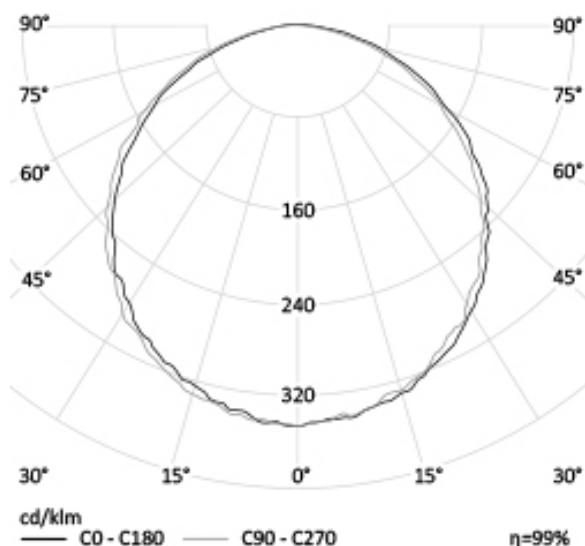

## ПОТОЛОЧНЫЙ СВЕТОДИОДНЫЙ СВЕТИЛЬНИК АРМСТРОНГ RO-NLG600X600-ECO

**24 Вт**  
140-265 В

**2400 Лм**  
100 Лм/Вт

### ЗАМЕНЯЕТ

ЛВО 4x18