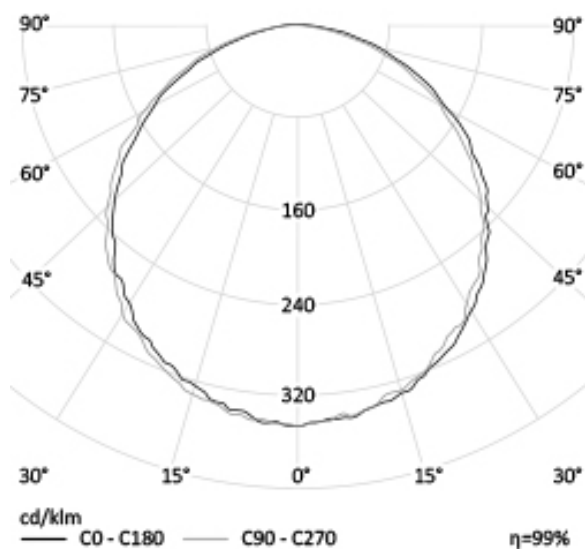

ПОТОЛОЧНЫЙ СВЕТОДИОДНЫЙ СВЕТИЛЬНИК АРМСТРОНГ RO-NLG600X600-ECO

24 Вт
140-265 В

2400 Лм
100 Лм/Вт

ЗАМЕНЯЕТ

ЛВО 4x18

НАЗНАЧЕНИЕ

Торговые площади, офисные помещения

3 кг