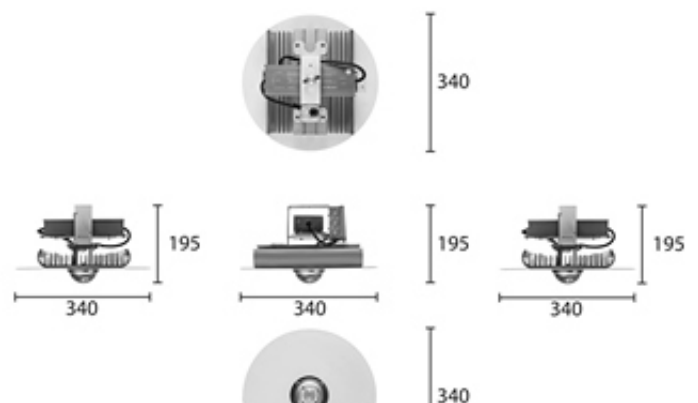

Дата документа: 22.02.2019
Не является офертой, указанные данные могут быть изменены заводом-изготовителем без предварительного уведомления

3,3 КГ

340X195

МОНТАЖ

На подвес
На скобу
На рым-болт

ОПЦИИ

Цвет окраски RAL CLASSIC
Питание 12-24В
Питание 24-48В
Управление DMX