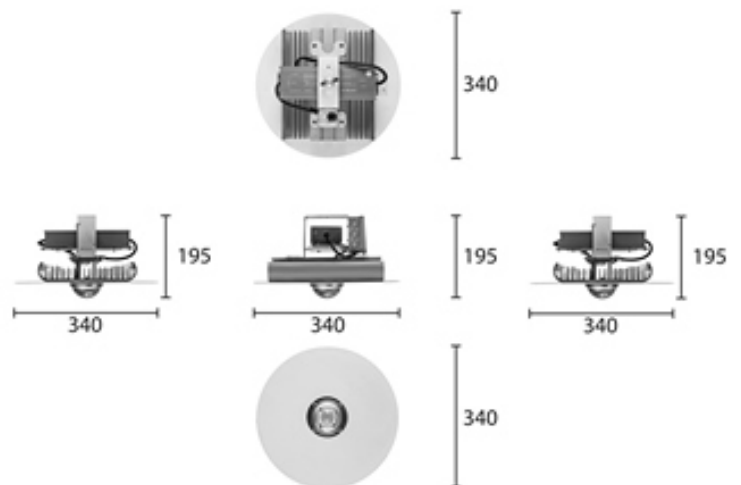

ОПЦИИ

Цвет окраски RAL CLASSIC
Питание 12-24В
Питание 24-48В
Управление DMX

REV·LIGHT®

Производство светодиодных светильников и систем освещения.

www.revolight.ru
sales@revolight.ru

8 (800) 707 - 1607
+7 (495) 657-8675