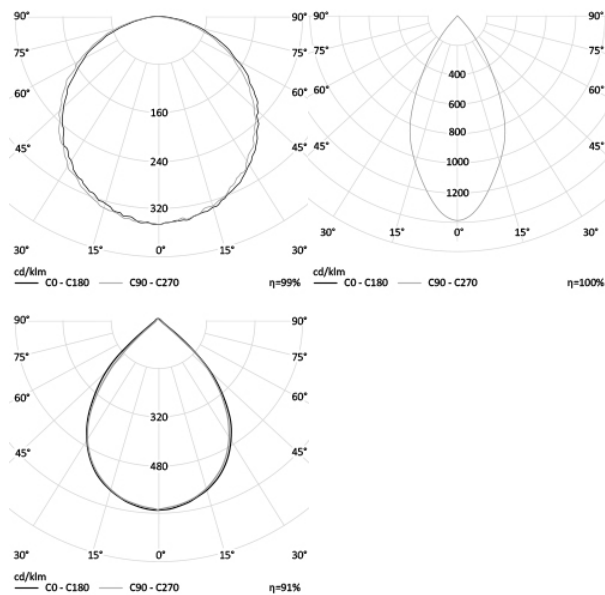

ПРОМЫШЛЕННЫЙ СВЕТОДИОДНЫЙ СВЕТИЛЬНИК RS-D75 PRO | REVOLIGHT

38 Вт
140-265 В

5700 Лм
150 Лм/Вт

ЗАМЕНЯЕТ
ДРЛ 125

НАЗНАЧЕНИЕ

Светильник предназначен для освещения технических помещений, складов, зон погрузки / разгрузки

Энергоэффективность	150 Лм/Вт
Степень защиты	IP65
Цветовая температура	2700K-5000K
Коэффициент мощности	0,95
Материал оптики	боросиликатное стекло
Материал корпуса	экструдированный алюминий

Используйте QR сканер на мобильном телефоне для перехода на описание модели на сайте

Дата документа: 22.02.2019
Не является офертой, указанные данные могут быть изменены заводом-изготовителем без предварительного уведомления

3,3 КГ

340X195

МОНТАЖ

На подвес
На скобу
На рым-болт