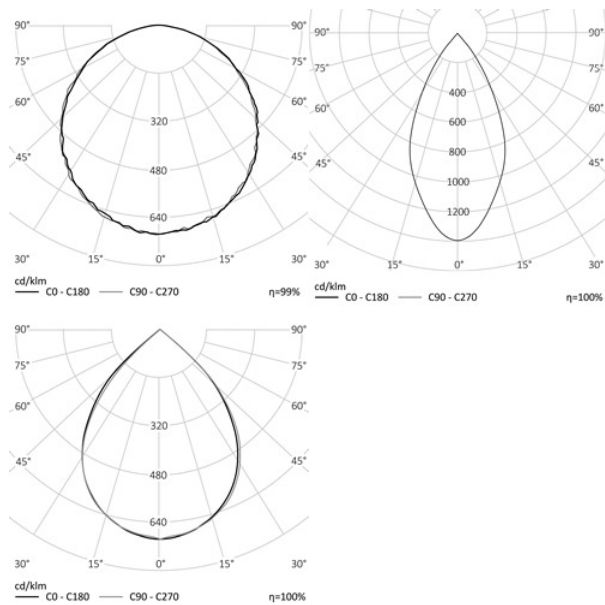

ВЗРЫВОЗАЩИЩЕННЫЙ СВЕТИЛЬНИК RS-D75 ST.EX | REVOLIGHT.

38 Вт
140-265 В

5300 Лм
139 Лм/Вт

ЗАМЕНЯЕТ
ДРЛ 125

НАЗНАЧЕНИЕ

Светильник предназначен для освещения технических помещений, складов, зон погрузки / разгрузки

Энергоэффективность	139 Лм/Вт
Степень защиты	IP65
Цветовая температура	2700К-5000К
Коэффициент мощности	0,95
Материал оптики	боросиликатное стекло
Материал корпуса	экструдированный алюминий

3,3 КГ

340X195

МОНТАЖ

на подвес
на скобу
на рым-болт

ОПЦИИ

Цвет окраски RAL CLASSIC
Питание 12-24В
Питание 24-48В
Управление DMX