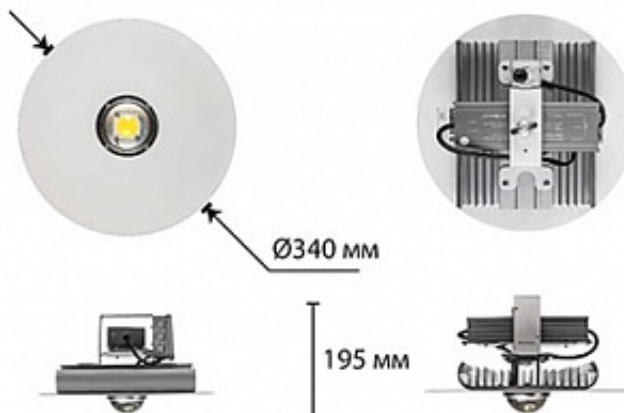

REV·LIGHT®

Производство светодиодных светильников и систем освещения.

www.revolight.ru
sales@revolight.ru

8 (800) 707 - 1607
+7 (495) 657-8675