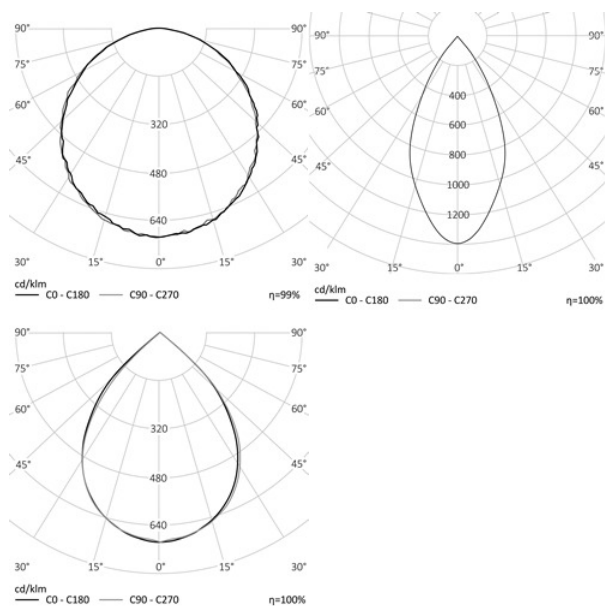

ВЗРЫВОЗАЩИЩЕННЫЙ СВЕТИЛЬНИК RS-D75 ST.EX

38 Вт
140-265 В

5300 Лм
139 Лм/Вт

ЗАМЕНЯЕТ

ДРЛ 125

НАЗНАЧЕНИЕ

Светильник предназначен для освещения технических помещений, складов, зон погрузки / разгрузки

Энергоэффективность	139 Лм/Вт
Степень защиты	IP65
Цветовая температура	2700K-5000K
Коэффициент мощности	0,95
Материал оптики	боросиликатное стекло
Материал корпуса	экструдированный алюминий