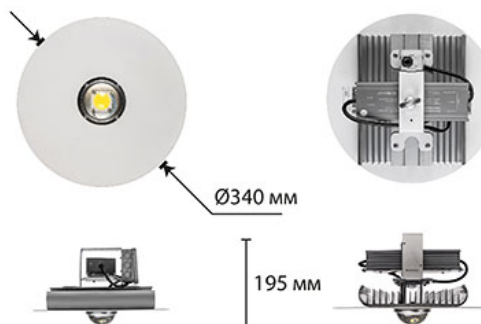

ВЗРЫВОЗАЩИЩЕННЫЙ СВЕТИЛЬНИК RS-D75 ST.EX

38 Вт
140-265 В

5300 Лм
139 Лм/Вт

ЗАМЕНЯЕТ

ДРЛ 125

НАЗНАЧЕНИЕ

Светильник предназначен для освещения технических помещений, складов, зон погрузки / разгрузки

Энергоэффективность	139 Лм/Вт
Степень защиты	IP65
Цветовая температура	2700K-5000K
Коэффициент мощности	0,95
Материал оптики	боросиликатное стекло
Материал корпуса	экструдированный алюминий

3,3 кг

340X195

МОНТАЖ

на подвес
на скобу
на рым-болт

ОПЦИИ

Цвет окраски RAL CLASSIC
Питание 12-24В
Питание 24-48В
Управление DMX

REV·LIGHT®

Производство светодиодных светильников и систем освещения.