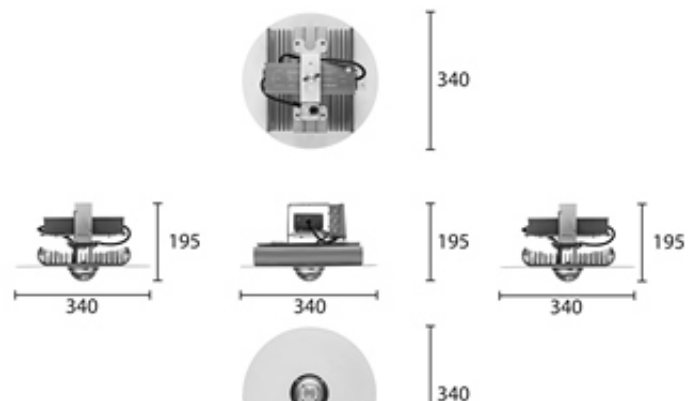

Дата документа: 16.02.2019
Не является офертой, указанные данные могут быть изменены заводом-изготовителем без предварительного уведомления

3,3 КГ

d340 h195

МОНТАЖ

На подвесах
На скобу
На рым-болт

ОПЦИИ

Цвет окраски RAL CLASSIC
Питание 12-24В
Питание 24-48В
Управление DMX