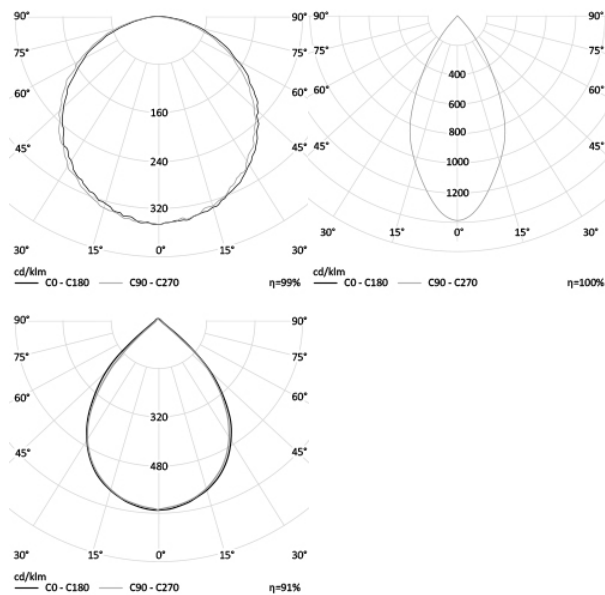

ПРОМЫШЛЕННЫЙ СВЕТОДИОДНЫЙ СВЕТИЛЬНИК RS-D75 ST | REVOLIGHT

38 Вт
140-265 В

5300 Лм
139 Лм/Вт

ЗАМЕНЯЕТ
ДРЛ 125

НАЗНАЧЕНИЕ

Светильник предназначен для освещения технических помещений, складов, зон погрузки / разгрузки

Энергоэффективность	139 Лм/Вт
Степень защиты	IP65
Цветовая температура	2700K-5000K
Коэффициент мощности	0,95
Материал оптики	боросиликатное стекло
Материал корпуса	экструдированный алюминий

Используйте QR сканер на мобильном телефоне для перехода на описание модели на сайте

Дата документа: 16.02.2019
Не является офертой, указанные данные могут быть изменены заводом-изготовителем без предварительного уведомления

3,3 КГ

d340 h195

МОНТАЖ

На подвесах
На скобу
На рым-болт