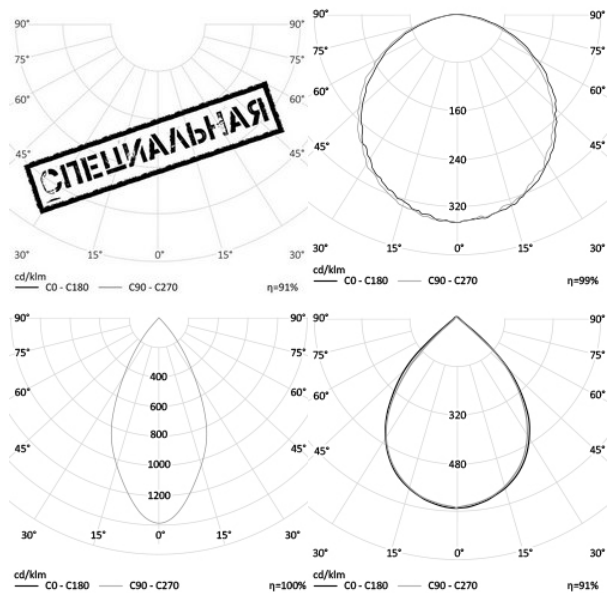

ПРОМЫШЛЕННЫЙ СВЕТОДИОДНЫЙ СВЕТИЛЬНИК RS-DF251Z | REVOLIGHT

1205 Вт
140-265 В

18000 Лм
150 Лм/Вт

ЗАМЕНЯЕТ

НАЗНАЧЕНИЕ

Внутренний светильник, предназначен для освещения помещений на объектах ж/д транспорта

| | |
|----------------------|---------------------------|
| Энергоэффективность | 150 Лм/Вт |
| Степень защиты | IP68 |
| Цветовая температура | 2700K-5000K |
| Коэффициент мощности | 0,95 |
| Материал оптики | боросиликатное стекло |
| Материал корпуса | экструдированный алюминий |