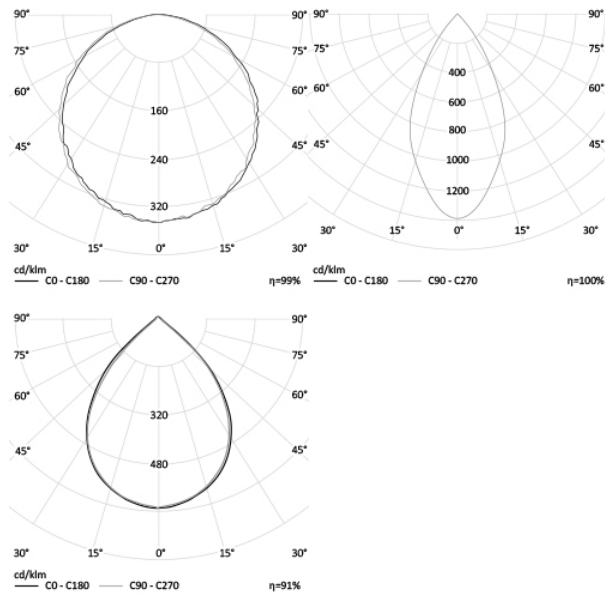

ПРОМЫШЛЕННЫЙ СВЕТОДИОДНЫЙ СВЕТИЛЬНИК RS-DF253 PRO

200 Вт
140-265 В

33000 Лм
165 Лм/Вт

ЗАМЕНЯЕТ

НАЗНАЧЕНИЕ

Светильник предназначен для освещения мастерских, цехов, высота которых составляет более 15 метров

Энергоэффективность	150 Лм/Вт
Степень защиты	IP65
Цветовая температура	2700K-5000K
Коэффициент мощности	0,95
Материал оптики	боросиликатное стекло
Материал корпуса	экструдированный алюминий