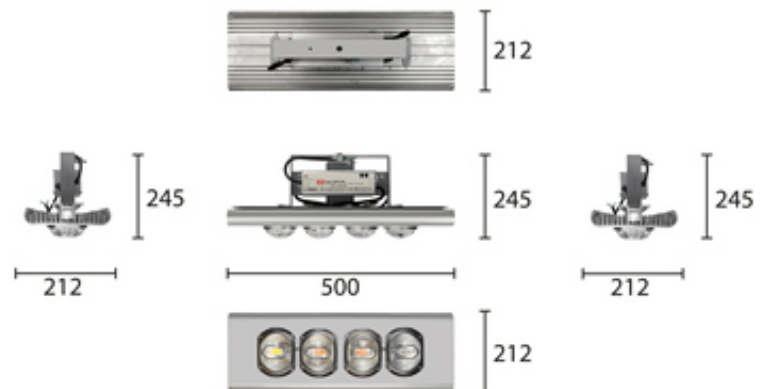

ПРОМЫШЛЕННЫЙ СВЕТОДИОДНЫЙ СВЕТИЛЬНИК RS-DF253 PRO

200 Вт
140-265 В

33000 Лм
165 Лм/Вт

ЗАМЕНЯЕТ

НАЗНАЧЕНИЕ

Светильник предназначен для освещения мастерских, цехов, высота которых составляет более 15 метров

| | |
|----------------------|---------------------------|
| Энергоэффективность | 150 Лм/Вт |
| Степень защиты | IP65 |
| Цветовая температура | 2700K-5000K |
| Коэффициент мощности | 0,95 |
| Материал оптики | боросиликатное стекло |
| Материал корпуса | экструдированный алюминий |

6,9 кг

212x245x500

МОНТАЖ

на подвес
на скобу
на рым-болт
на поворотную лиру

ОПЦИИ

Цвет окраски RAL CLASSIC
Питание 12-24В
Питание 24-48В
Управление DMX

REV·LIGHT®

Производство светодиодных светильников и систем освещения.