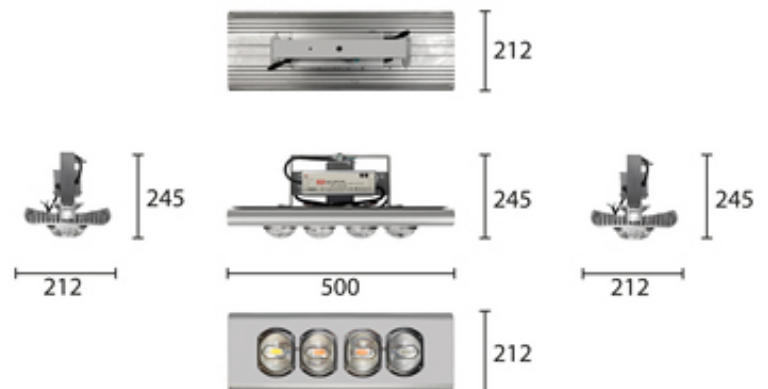

ПРОМЫШЛЕННЫЙ СВЕТОДИОДНЫЙ СВЕТИЛЬНИК RS-DF253 PRO

200 Вт
140-265 В

33000 Лм
165 Лм/Вт

ЗАМЕНЯЕТ

НАЗНАЧЕНИЕ

Светильник предназначен для освещения мастерских, цехов, высота которых составляет более 15 метров

Энергоэффективность	150 Лм/Вт
Степень защиты	IP65
Цветовая температура	2700K-5000K
Коэффициент мощности	0,95
Материал оптики	боросиликатное стекло
Материал корпуса	экструдированный алюминий

6,9 кг

212x245x500

МОНТАЖ

на подвес
на скобу
на рым-болт
на поворотную лиру

ОПЦИИ

Цвет окраски RAL CLASSIC
Питание 12-24В
Питание 24-48В
Управление DMX

REV·LIGHT®

Производство светодиодных светильников и систем освещения.