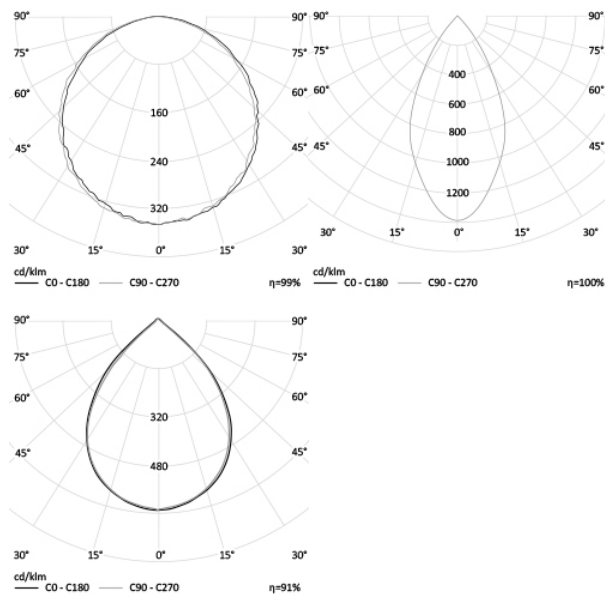

ПРОМЫШЛЕННЫЙ СВЕТОДИОДНЫЙ СВЕТИЛЬНИК RS-DF253 PRO

200 Вт
140-265 В

33000 Лм
165 Лм/Вт

ЗАМЕНЯЕТ

НАЗНАЧЕНИЕ

Светильник предназначен для освещения мастерских, цехов, высота которых составляет более 15 метров

Энергоэффективность	150 Лм/Вт
Степень защиты	IP65
Цветовая температура	2700K-5000K
Коэффициент мощности	0,95
Материал оптики	боросиликатное стекло
Материал корпуса	экструдированный алюминий