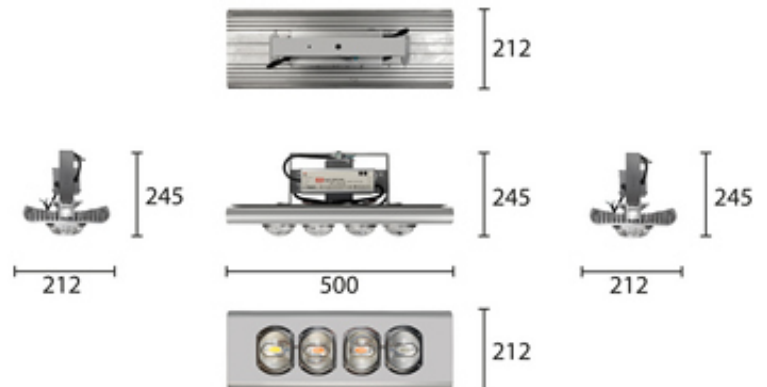

ПРОМЫШЛЕННЫЙ СВЕТОДИОДНЫЙ СВЕТИЛЬНИК RS-DF253 PRO

200 Вт
140-265 В

33000 Лм
165 Лм/Вт

ЗАМЕНЯЕТ

НАЗНАЧЕНИЕ

Светильник предназначен для освещения мастерских, цехов, высота которых составляет более 15 метров

Энергоэффективность	150 Лм/Вт
Степень защиты	IP65
Цветовая температура	2700K-5000K
Коэффициент мощности	0,95
Материал оптики	боросиликатное стекло
Материал корпуса	экструдированный алюминий

6,9 кг

212x245x500

МОНТАЖ

на подвес
на скобу
на рым-болт
на поворотную лиру

ОПЦИИ

Цвет окраски RAL CLASSIC
Питание 12-24В
Питание 24-48В
Управление DMX

REV·LIGHT®

Производство светодиодных светильников и систем освещения.