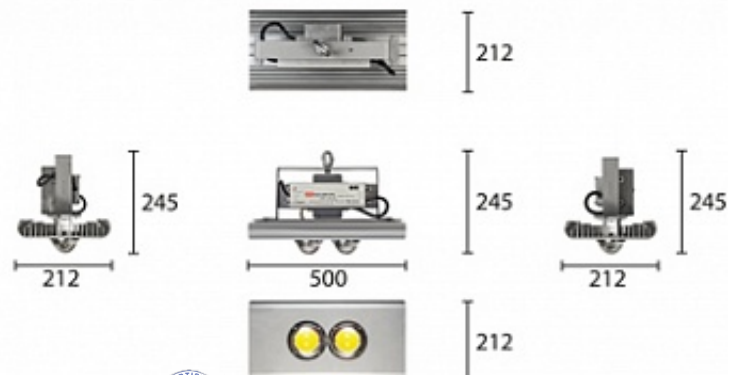

ОПЦИИ

Цвет окраски RAL CLASSIC
Питание 12-24В
Питание 24-48В
Управление DMX

REV·LIGHT®

Производство светодиодных светильников и систем освещения.

www.revolight.ru
sales@revolight.ru

8 (800) 707 - 1607
+7 (495) 657-8675