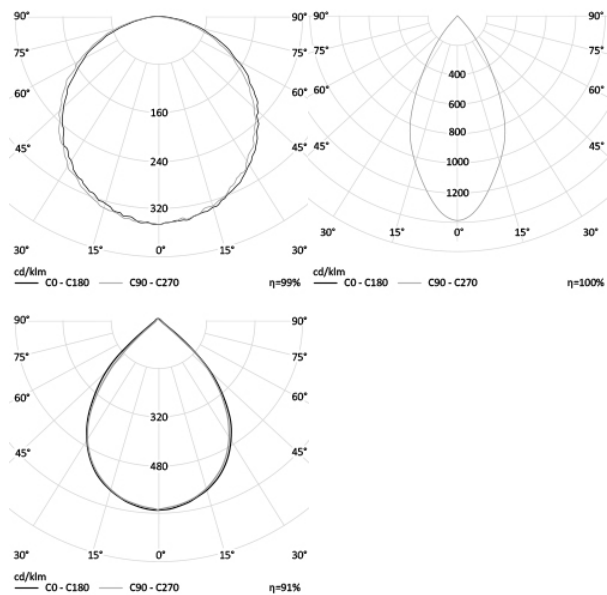

ПРОМЫШЛЕННЫЙ СВЕТОДИОДНЫЙ СВЕТИЛЬНИК RS-DF253 ST | REVOLIGHT

200 Вт
140-265 В

25000 Лм
125 Лм/Вт

ЗАМЕНЯЕТ

НАЗНАЧЕНИЕ

Светильник предназначен для освещения мастерских, цехов, высота которых составляет более 15 метров

Энергоэффективность	125 Лм/Вт
Степень защиты	IP65
Цветовая температура	2700К-5000К
Коэффициент мощности	0,95
Материал оптики	боросиликатное стекло
Материал корпуса	экструдированный алюминий

Используйте QR сканер на мобильном телефоне для перехода на описание модели на сайте

Дата документа: 22.02.2019
Не является офертой, указанные данные могут быть изменены заводом-изготовителем без предварительного уведомления

6,5 кг

212x245x500

МОНТАЖ

на подвес
на скобу
на рым-болт
на поворотную лиру