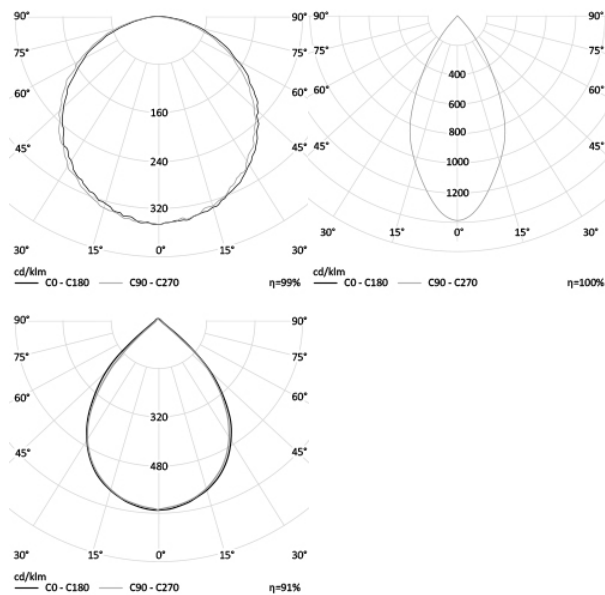

ПРОМЫШЛЕННЫЙ СВЕТОДИОДНЫЙ СВЕТИЛЬНИК RS-DF400 ECO | REVOLIGHT

230 Вт
140-265 В

26450 Лм
115 Лм/Вт

ЗАМЕНЯЕТ

НАЗНАЧЕНИЕ

Светильник предназначен для освещения мастерских, цехов, высота которых составляет более 15 метров

Энергоэффективность	115 Лм/Вт
Степень защиты	IP65
Цветовая температура	2700К-5000К
Коэффициент мощности	0,95
Материал оптики	боросиликатное стекло
Материал корпуса	экструдированный алюминий

Используйте QR сканер на мобильном телефоне для перехода на описание модели на сайте

Дата документа: 16.02.2019
Не является офертой, указанные данные могут быть изменены заводом-изготовителем без предварительного уведомления

8,3 кг

212x245x600

МОНТАЖ

на подвес
на скобу
на поворотную лиру
на рым-болт