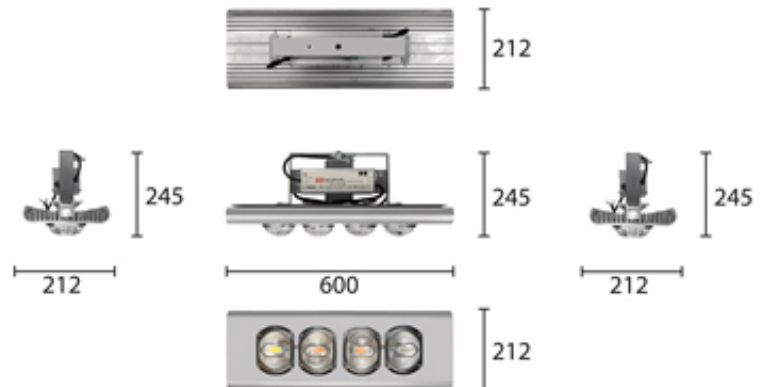

ОПЦИИ

Цвет окраски RAL CLASSIC
Питание 12-24В
Питание 24-48В
Управление DMX

REV·LIGHT®

Производство светодиодных светильников и систем освещения.

www.revolight.ru
sales@revolight.ru

8 (800) 707 - 1607
+7 (495) 657-8675