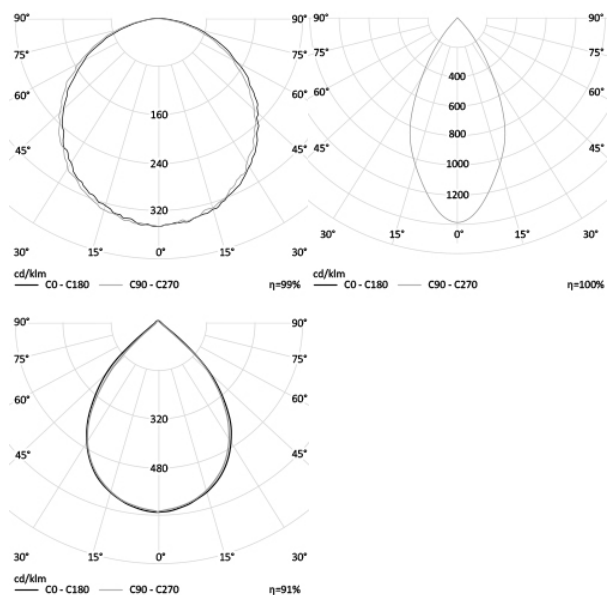

ПРОМЫШЛЕННЫЙ СВЕТОДИОДНЫЙ СВЕТИЛЬНИК RS-DF400 PRO | REVOLIGHT

230 Вт
140-265 В

34500 Лм
150 Лм/Вт

ЗАМЕНЯЕТ

НАЗНАЧЕНИЕ

Светильник предназначен для освещения мастерских, цехов, высота которых составляет более 15 метров

Энергоэффективность	150 Лм/Вт
Степень защиты	IP65
Цветовая температура	2700K-5000K
Коэффициент мощности	0,95
Материал оптики	боросиликатное стекло
Материал корпуса	экструдированный алюминий

7,4 кг

212x245x600 мм

МОНТАЖ

на подвес
на поворотную лиру
на скобу
на рым-болт