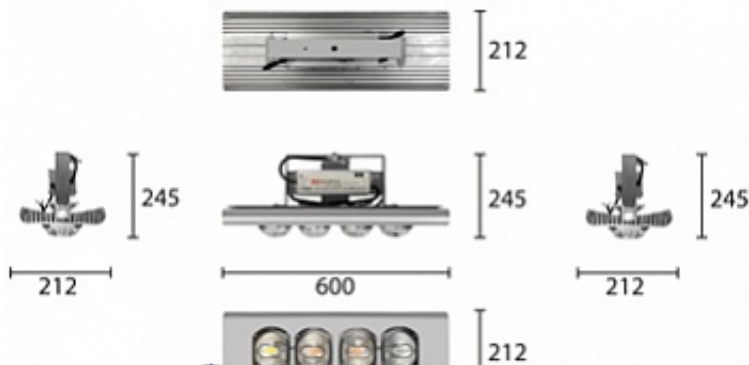

ОПЦИИ

Цвет окраски RAL CLASSIC
Питание 12-24В
Питание 24-48В
Управление DMX

REV·LIGHT®

Производство светодиодных светильников и систем освещения.

www.revolight.ru
sales@revolight.ru

8 (800) 707 - 1607
+7 (495) 657-8675