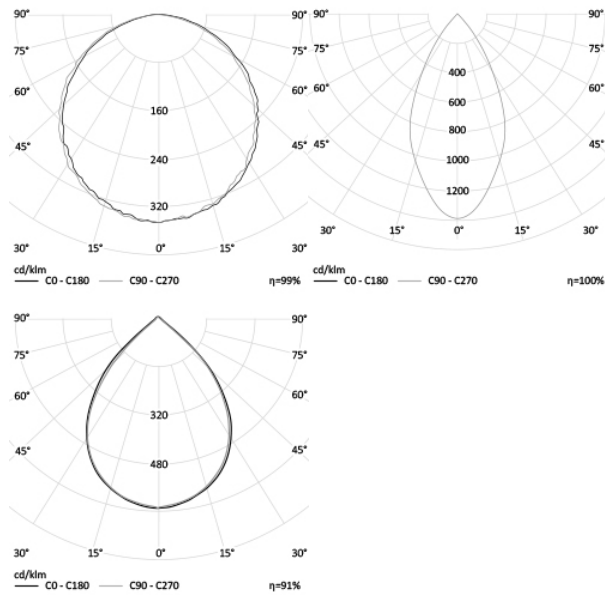

ПРОМЫШЛЕННЫЙ СВЕТОДИОДНЫЙ СВЕТИЛЬНИК RS-DF400 PRO

230 Вт
140-265 В

37950 Лм
165 Лм/Вт

ЗАМЕНЯЕТ

НАЗНАЧЕНИЕ

Светильник предназначен для освещения мастерских, цехов, высота которых составляет более 15 метров

Энергоэффективность	150 Лм/Вт
Степень защиты	IP65
Цветовая температура	2700К-5000К
Коэффициент мощности	0,95
Материал оптики	боросиликатное стекло
Материал корпуса	экструдированный алюминий

7,4 кг

212x245x600 мм

МОНТАЖ

на подвес
на поворотную лиру
на скобу
на рым-болт