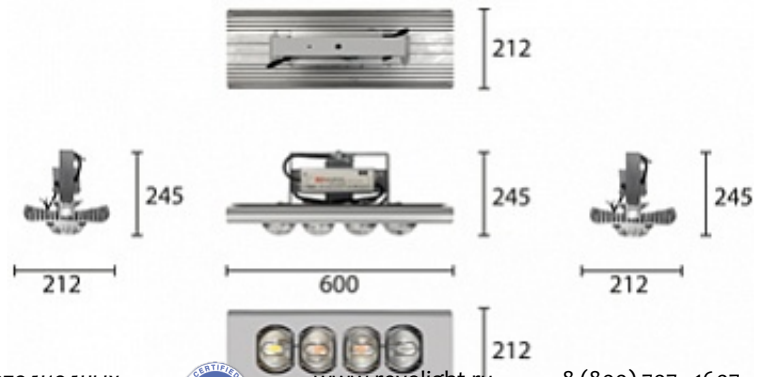

ОПЦИИ

Цвет окраски RAL CLASSIC
Питание 12-24В
Питание 24-48В
Управление DMX

REV·LIGHT®

Производство светодиодных светильников и систем освещения.

www.revolight.ru
sales@revolight.ru

8 (800) 707 - 1607
+7 (495) 657-8675