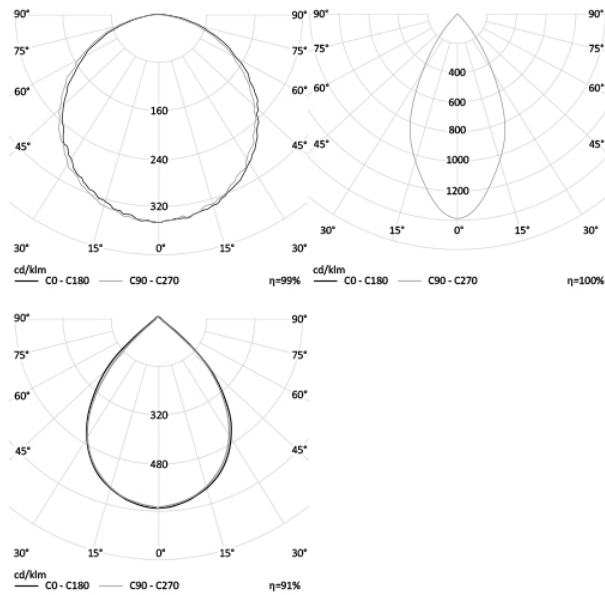

ПРОМЫШЛЕННЫЙ СВЕТОДИОДНЫЙ СВЕТИЛЬНИК RS-DF400 | REVOLIGHT

230 Вт
140-265 В

28750 Лм
125 Лм/Вт

ЗАМЕНЯЕТ

НАЗНАЧЕНИЕ

Светильник предназначен для освещения мастерских, цехов, высота которых составляет более 15 метров

Энергоэффективность	125 Лм/Вт
Степень защиты	IP65
Цветовая температура	2700K-5000K
Коэффициент мощности	0,95
Материал оптики	боросиликатное стекло
Материал корпуса	экструдированный алюминий

Используйте QR сканер на мобильном телефоне для перехода на описание модели на сайте

Дата документа: 22.02.2019
Не является офертой, указанные данные могут быть изменены заводом-изготовителем без предварительного уведомления

7,2 КГ

212x245x600 мм

МОНТАЖ

на подвес
на скобу
на рым-болт
на поворотную лиру