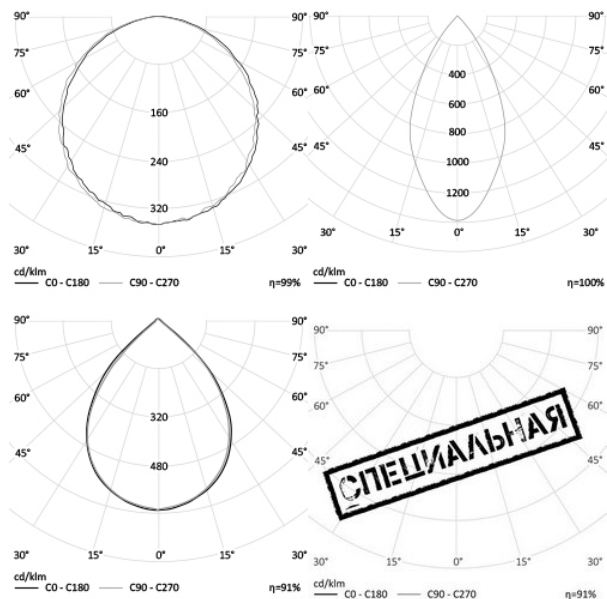

ПРОМЫШЛЕННЫЙ СВЕТОДИОДНЫЙ СВЕТИЛЬНИК RS-DF400Z | REVOLIGHT

180 Вт
24-48 В

27000 Лм
150 Лм/Вт

ЗАМЕНЯЕТ

НАЗНАЧЕНИЕ

Внутренний светильник, предназначен для освещения помещений на объектах ж/д транспорта

Энергоэффективность	150 Лм/Вт
Степень защиты	IP68
Цветовая температура	2700K-5000K
Коэффициент мощности	0,95
Материал оптики	боросиликатное стекло
Материал корпуса	экструдированный алюминий