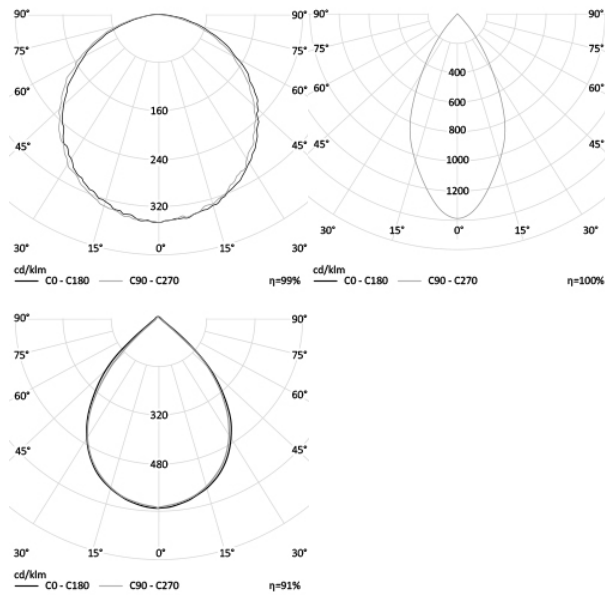

ВЗРЫВОЗАЩИЩЕННЫЙ СВЕТИЛЬНИК RS-DF75 ECO.EX | REVOLIGHT.

38 Вт
140-265 В

4400 Лм
115 Лм/Вт

ЗАМЕНЯЕТ

НАЗНАЧЕНИЕ

Подвесной взрывозащищенный светильник, предназначенный для работы в пыльной среде а так же мест с повышенным уровнем взрывоопасности

Энергоэффективность	115 Лм/Вт
Степень защиты	IP65
Цветовая температура	2700K-5000K
Коэффициент мощности	0,95
Материал оптики	боросиликатное стекло

Используйте QR сканер на мобильном телефоне для перехода на описание модели на сайте

Дата документа: 17.02.2019
Не является офертой, указанные данные могут быть изменены заводом-изготовителем без предварительного уведомления

3,5 КГ

212x195x200

МОНТАЖ

на подвес
на скобу
на поворотную лиру
на рым-болт