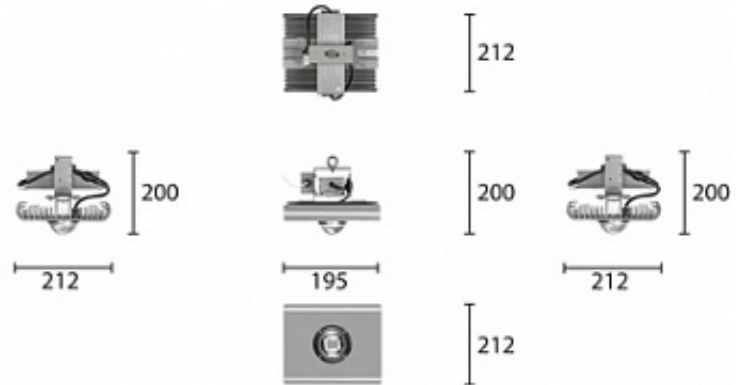

ОПЦИИ

Цвет окраски RAL CLASSIC
Питание 12-24В
Питание 24-48В
Управление DMX

REV·LIGHT®

Производство светодиодных светильников и систем освещения.

www.revolight.ru
sales@revolight.ru

8 (800) 707 - 1607
+7 (495) 657-8675