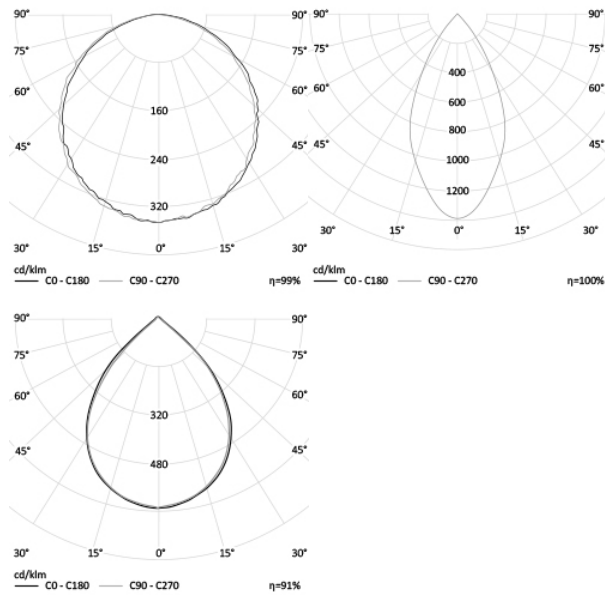

38 Вт
140-265 В

5300 Лм
138 Лм/Вт

ЗАМЕНЯЕТ

НАЗНАЧЕНИЕ

Подвесной взрывозащищенный светильник, предназначенный для работы в пыльной среде а так же мест с повышенным уровнем взрывоопасности

3,5 кг

Энергоэффективность	139 Лм/Вт
Степень защиты	IP65
Цветовая температура	2700K-5000K
Коэффициент мощности	0,95
Материал оптики	боросиликатное стекло