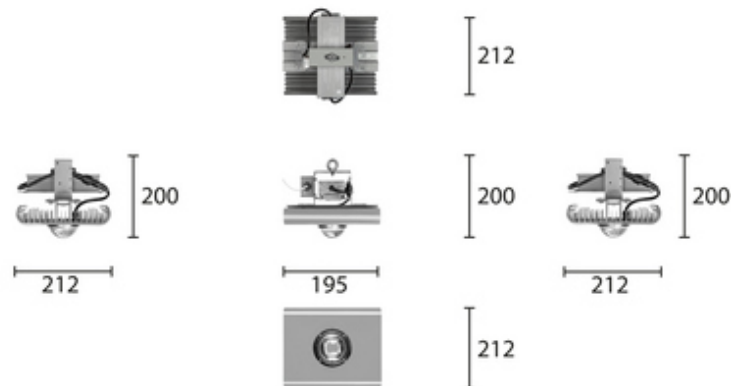

ОПЦИИ

Цвет окраски RAL CLASSIC
Питание 12-24В
Питание 24-48В
Управление DMX

REV·LIGHT®

Производство светодиодных светильников и систем освещения.

www.revolight.ru
sales@revolight.ru

8 (800) 707 - 1607
+7 (495) 201-1607