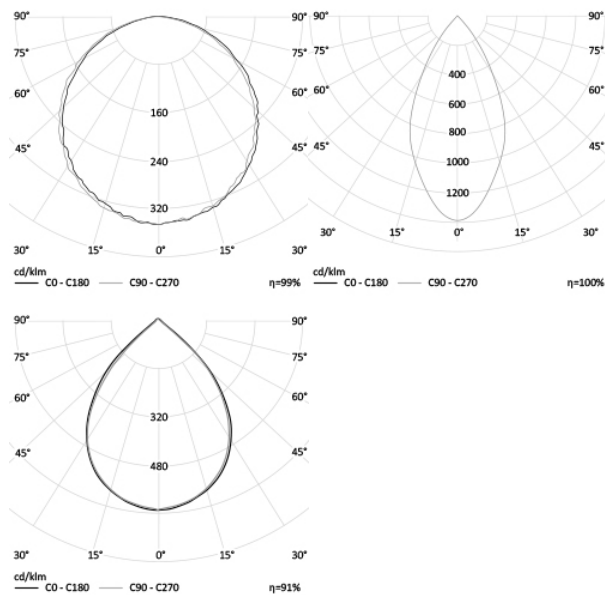

ВЗРЫВОЗАЩИЩЕННЫЙ СВЕТИЛЬНИК RS-DF75.EX

38 Вт
140-265 В

5300 Лм
138 Лм/Вт

ЗАМЕНЯЕТ

НАЗНАЧЕНИЕ

Подвесной взрывозащищенный светильник, предназначенный для работы в пыльной среде а так же мест с повышенным уровнем взрывоопасности

Энергоэффективность	139 Лм/Вт
Степень защиты	IP65
Цветовая температура	2700K-5000K
Коэффициент мощности	0,95
Материал оптики	боросиликатное стекло

3,5 кг

212x195x200

МОНТАЖ

на подвес
на скобу
на поворотную лиру
на рым-болт