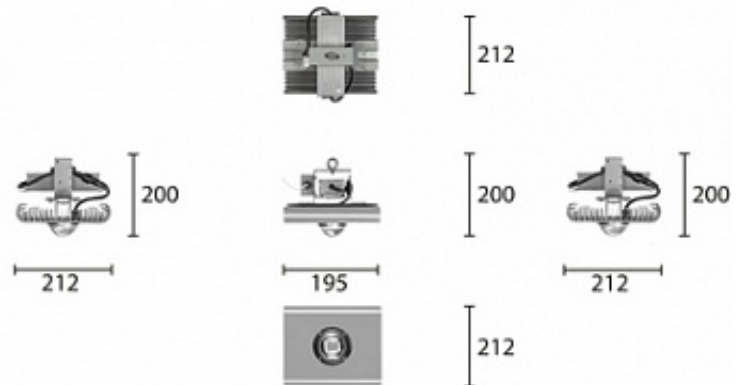

ОПЦИИ

Цвет окраски RAL CLASSIC
Питание 12-24В
Питание 24-48В
Управление DMX

REV·LIGHT®

Производство светодиодных светильников и систем освещения.

www.revolight.ru
sales@revolight.ru

8 (800) 707 - 1607
+7 (495) 657-8675