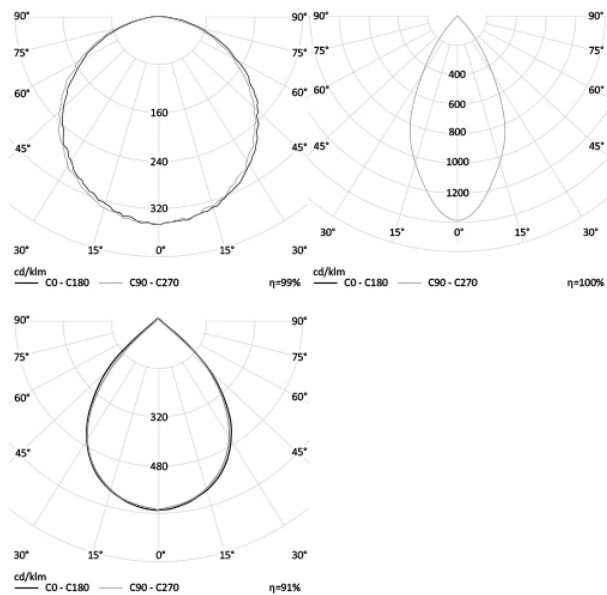

ВЗРЫВОЗАЩИЩЕННЫЙ СВЕТИЛЬНИК RS-DF75 PRO.EX | REVOLIGHT.

38 Вт
140-265 В

5700 Лм
150 Лм/Вт

ЗАМЕНЯЕТ

НАЗНАЧЕНИЕ

Подвесной взрывозащищенный светильник, предназначенный для работы в пыльной среде а так же мест с повышенным уровнем взрывоопасности

Энергоэффективность	150 Лм/Вт
Степень защиты	IP65
Цветовая температура	2700К-5000К
Коэффициент мощности	0,95
Материал оптики	боросиликатное стекло
Материал корпуса	экструдированный алюминий

Используйте QR сканер на мобильном телефоне для перехода на описание модели на сайте

Дата документа: 17.02.2019
Не является офертой, указанные данные могут быть изменены заводом-изготовителем без предварительного уведомления

212x195x200

МОНТАЖ

на подвес
на скобу
на поворотную лиру
на рым-болт