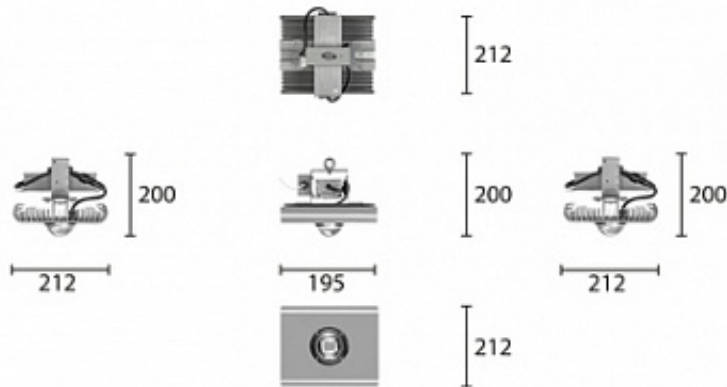

ОПЦИИ

Цвет окраски RAL CLASSIC
Питание 12-24В
Питание 24-48В
Управление DMX

REV·LIGHT®

Производство светодиодных светильников и систем освещения.

www.revolight.ru
sales@revolight.ru

8 (800) 707 - 1607
+7 (495) 657-8675