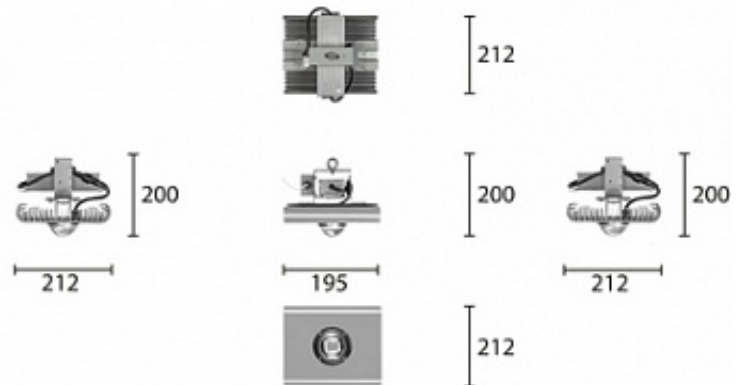

ОПЦИИ

Цвет окраски RAL CLASSIC
Питание 12-24В
Питание 24-48В

REV·LIGHT®

Производство светодиодных светильников и систем освещения.

www.revolight.ru
sales@revolight.ru

8 (800) 707 - 1607
+7 (495) 657-8675