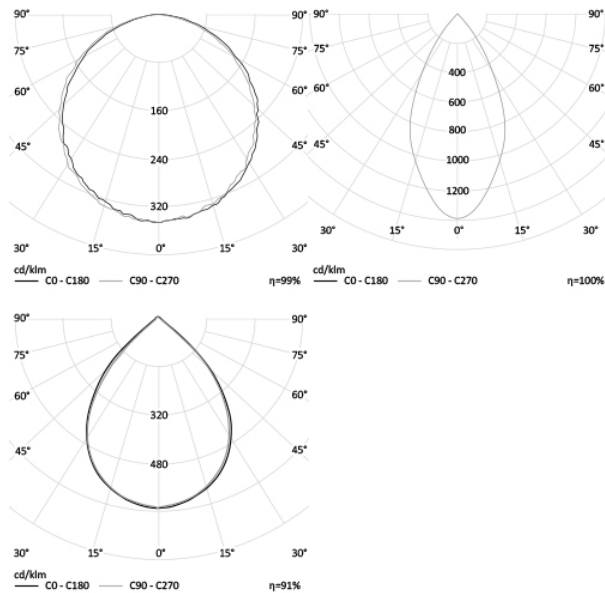

ПРОМЫШЛЕННЫЙ СВЕТОДИОДНЫЙ СВЕТИЛЬНИК RS-DF75 PRO | REVOLIGHT

38 Вт
140-265 В

5700 Лм
150 Лм/Вт

ЗАМЕНЯЕТ
ДРЛ 125

НАЗНАЧЕНИЕ

Светильник предназначен для освещения технических помещений, складов, зон погрузки / разгрузки

3,5 кг

200x212x195

МОНТАЖ

на подвес
на скобу
на поворотную лиру
на рым-болт

Энергоэффективность	150 Лм/Вт
Степень защиты	IP65
Цветовая температура	2700K-5000K
Коэффициент мощности	0,95
Материал оптики	боросиликатное стекло
Материал корпуса	экструдированный алюминий
Цвет корпуса	Серый, RAL9006