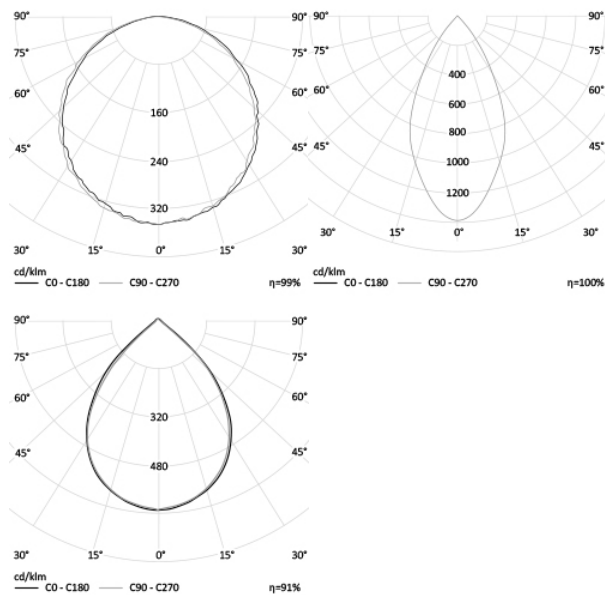

ПРОМЫШЛЕННЫЙ СВЕТОДИОДНЫЙ СВЕТИЛЬНИК RS-DF75 ST | REVOLIGHT

38 Вт
140-265 В

5300 Лм
139 Лм/Вт

ЗАМЕНЯЕТ

НАЗНАЧЕНИЕ

Светильник предназначен для освещения технических помещений, складов, зон погрузки / разгрузки

Энергоэффективность	139 Лм/Вт
Степень защиты	IP65
Цветовая температура	2700K-5000K
Коэффициент мощности	0,95
Материал оптики	боросиликатное стекло
Материал корпуса	экструдированный алюминий
Цвет корпуса	Серый, RAL9006

3,5 кг

200x212x195

МОНТАЖ

на подвес
на скобу
на поворотную лиру
на рым-болт