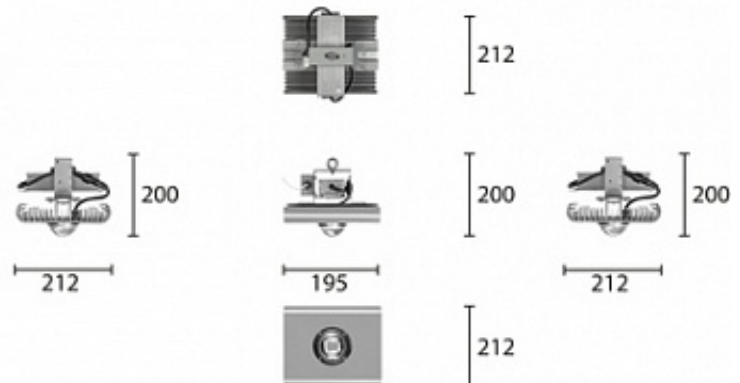

ОПЦИИ

Цвет окраски RAL CLASSIC
Питание 12-24В
Питание 24-48В

REV·LIGHT®

Производство светодиодных светильников и систем освещения.

www.revolight.ru
sales@revolight.ru

8 (800) 707 - 1607
+7 (495) 657-8675