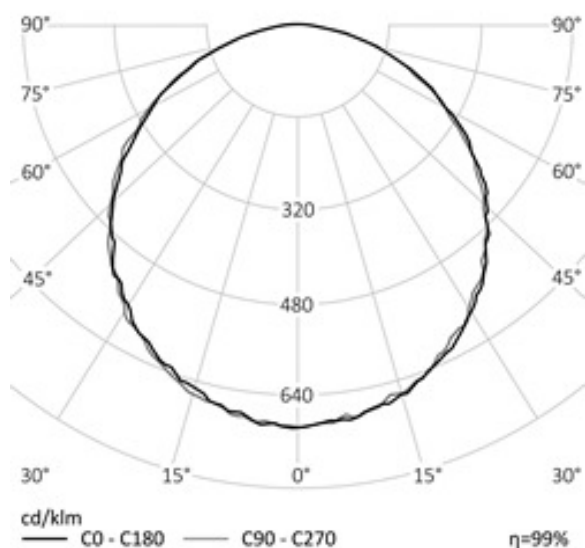

Используйте QR сканер на мобильном телефоне для перехода на описание модели на сайте

ПОТОЛОЧНЫЙ СВЕТОДИОДНЫЙ СВЕТИЛЬНИК RS-L1200-40 | REVOLIGHT

Дата документа: 23.04.2019
Не является офертой, указанные данные могут быть изменены заводом-изготовителем без предварительного уведомления