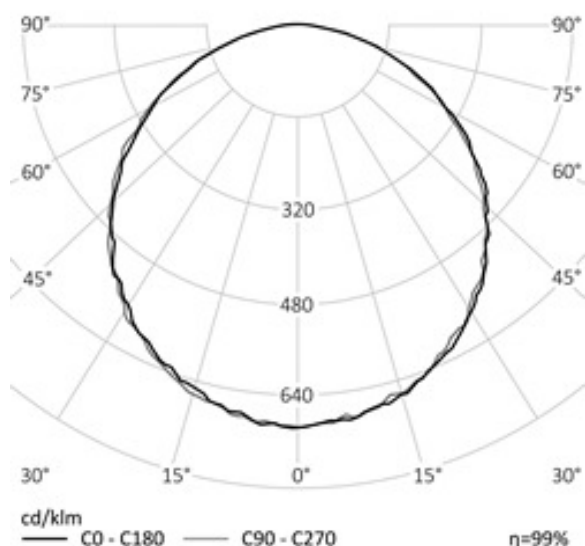

ПОТОЛОЧНЫЙ СВЕТОДИОДНЫЙ СВЕТИЛЬНИК RS-L1700-54

54 Вт
140-265 В

5100 Лм
95 Лм/Вт

ЗАМЕНЯЕТ

НАЗНАЧЕНИЕ

Офис, интерьер, торговый зал Подвесной светильник RS-L1700-54 мощностью 54Вт и со световым потоком 4000Лм имеет подвижную, регулируемую систему подвеса, не требующую специальных инструментов. Регулировка положения крепежных элементов на корпусе светильника и длина подвеса может быть выполнена вручную. Штатный цвет алюминиевого корпуса белый, RAL9003. Светильники могут быть окрашены в любой цвет по шкале RAL Classic, имеют встроенный драйвер для питания от сети переменного тока с напряжением 140-265В, с коррелированной цветовой температурой св...