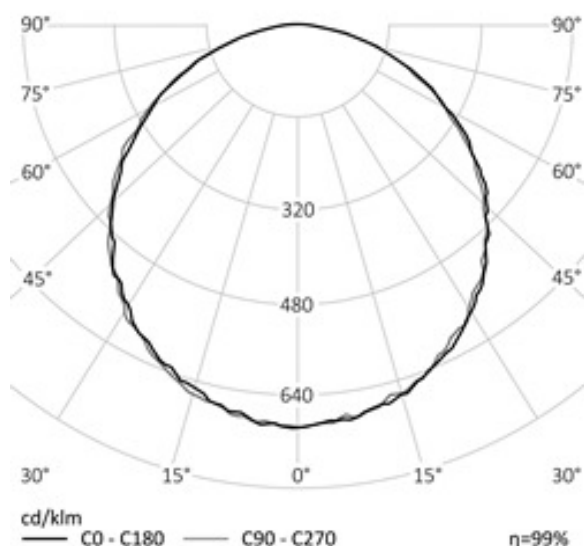

ПОТОЛОЧНЫЙ СВЕТОДИОДНЫЙ СВЕТИЛЬНИК RS-L1700-54

54 Вт
140-265 В

5100 Лм
95 Лм/Вт

ЗАМЕНЯЕТ

НАЗНАЧЕНИЕ

Офис, интерьер, торговый зал Подвесной светильник RS-L1700-54 мощностью 54Вт и со световым потоком 4000Лм имеет подвижную, регулируемую систему подвеса, не требующую специальных инструментов. Регулировка положения крепежных элементов на корпусе светильника и длина подвеса может быть выполнена вручную. Штатный цвет алюминиевого корпуса белый, RAL9003. Светильники могут быть окрашены в любой цвет по шкале RAL Classic, имеют встроенный драйвер для питания от сети переменного тока с напряжением 140-265В, с коррелированной цветовой температурой св...