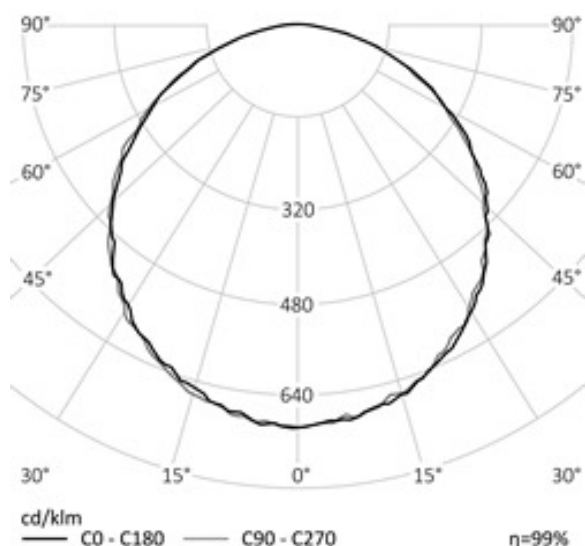

ПОТОЛОЧНЫЙ СВЕТОДИОДНЫЙ СВЕТИЛЬНИК RS-L2000-70

70 Вт
140-265 В

6850 Лм
98 Лм/Вт

ЗАМЕНЯЕТ

НАЗНАЧЕНИЕ

Офис, интерьер, торговый зал Подвесной светильник RS-L2000-70 мощностью 70Вт и со световым потоком 4000Лм имеет подвижную, регулируемую систему подвеса, не требующую специальных инструментов. Регулировка положения крепежных элементов на корпусе светильника и длина подвеса может быть выполнена вручную. Штатный цвет алюминиевого корпуса белый, RAL9003. Светильники могут быть окрашены в любой цвет по шкале RAL Classic, имеют встроенный драйвер для питания от сети переменного тока с напряжением 140-265В, с коррелированной цветовой температурой св...