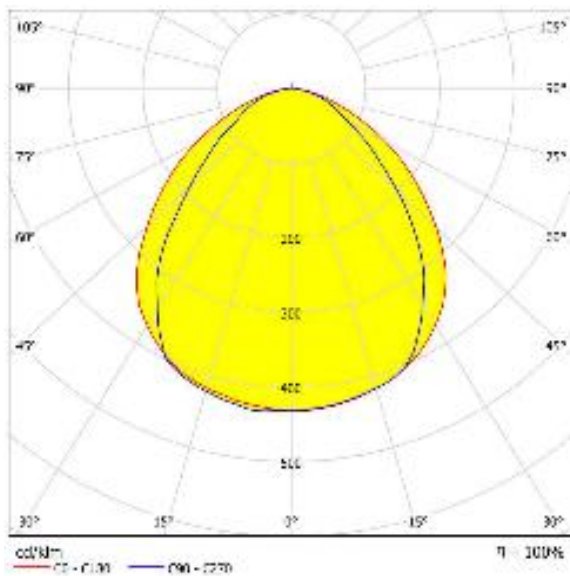

Используйте QR сканер на мобильном телефоне для перехода на описание модели на сайте

ПОТОЛОЧНЫЙ СВЕТОДИОДНЫЙ СВЕТИЛЬНИК RS-LINE35

Дата документа: 17.05.2025
 Не является офертой, указанные данные могут быть изменены заводом-изготовителем без предварительного уведомления

35 Вт
140-265 В

4700 Лм
134 Лм/Вт

ЗАМЕНЯЕТ

МОНТАЖ
 на подвесах

НАЗНАЧЕНИЕ

RS-LINE35 потребляет не более 50Вт, излучает световой поток не более 7100Лм. Выполнен из экструдированного алюминия с установленной поликарбонатной ленточной линзой, имеет стальные торцевые крышки с вырезанными элементами для крепления к подвесу и внешний драйвер для подключения к сети переменного тока с напряжением 140-265В. Особенностью светильника является применение линейного COB светодиода, что обеспечивает полосу света при длине 1000мм и сечении 60*63мм. Форма и внешний вид позволяет использовать светильник в современных интерьерах ко...