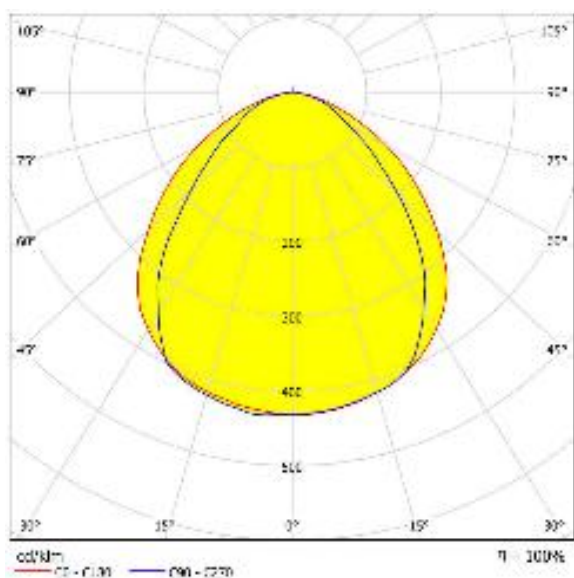

Используйте QR сканер на мобильном телефоне для перехода на описание модели на сайте

ПОТОЛОЧНЫЙ СВЕТОДИОДНЫЙ СВЕТИЛЬНИК RS-LINE35

Дата документа: 14.06.2026
Не является офертой, указанные данные могут быть изменены заводом-изготовителем без предварительного уведомления

35 Вт
140-265 В

4700 Лм
134 Лм/Вт

ЗАМЕНЯЕТ

МОНТАЖ
на подвесах

НАЗНАЧЕНИЕ

RS-LINE35 потребляет не более 50Вт, излучает световой поток не более 7100Лм. Выполнен из экструдированного алюминия с установленной поликарбонатной ленточной линзой, имеет стальные торцевые крышки с вырезанными элементами для крепления к подвесу и внешний драйвер для подключения к сети переменного тока с напряжением 140-265В. Особенностью светильника является применение линейного COB светодиода, что обеспечивает полосу света при длине 1000мм и сечении 60*63мм. Форма и внешний вид позволяет использовать светильник в современных интерьерах ко...