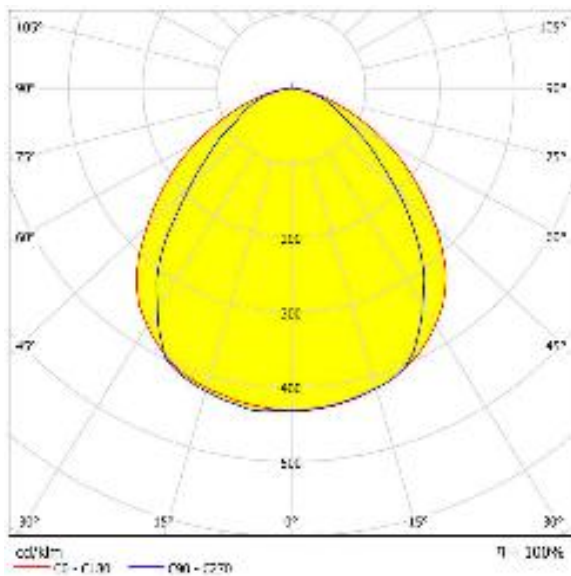

Используйте QR сканер на мобильном телефоне для перехода на описание модели на сайте

ПОТОЛОЧНЫЙ СВЕТОДИОДНЫЙ СВЕТИЛЬНИК RS-LINE35

Дата документа: 15.09.2024
Не является офертой, указанные данные могут быть изменены заводом-изготовителем без предварительного уведомления

35 Вт
140-265 В

4700 Лм
134 Лм/Вт

ЗАМЕНЯЕТ

МОНТАЖ
на подвесах

НАЗНАЧЕНИЕ

RS-LINE35 потребляет не более 50Вт, излучает световой поток не более 7100Лм. Выполнен из экструдированного алюминия с установленной поликарбонатной ленточной линзой, имеет стальные торцевые крышки с вырезанными элементами для крепления к подвесу и внешний драйвер для подключения к сети переменного тока с напряжением 140-265В. Особенностью светильника является применение линейного COB светодиода, что обеспечивает полосу света при длине 1000мм и сечении 60*63мм. Форма и внешний вид позволяет использовать светильник в современных интерьерах ко...