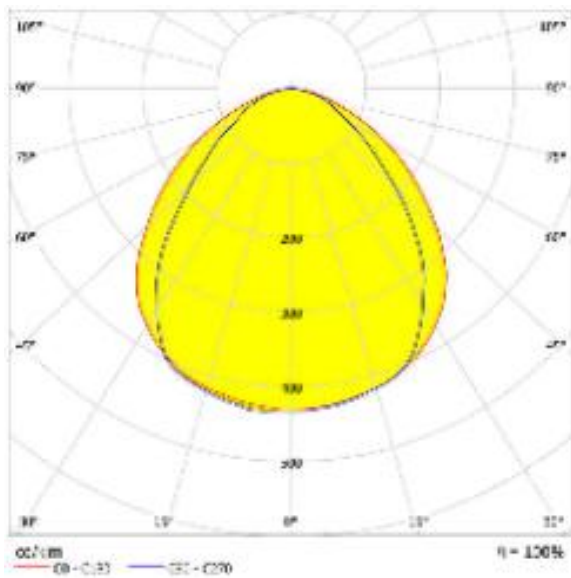

## ПОТОЛОЧНЫЙ СВЕТОДИОДНЫЙ СВЕТИЛЬНИК RS-LINE50

Дата документа: 11.05.2021  
Не является офертой, указанные данные могут быть изменены заводом-изготовителем без предварительного уведомления

50 Вт  
140-265 В