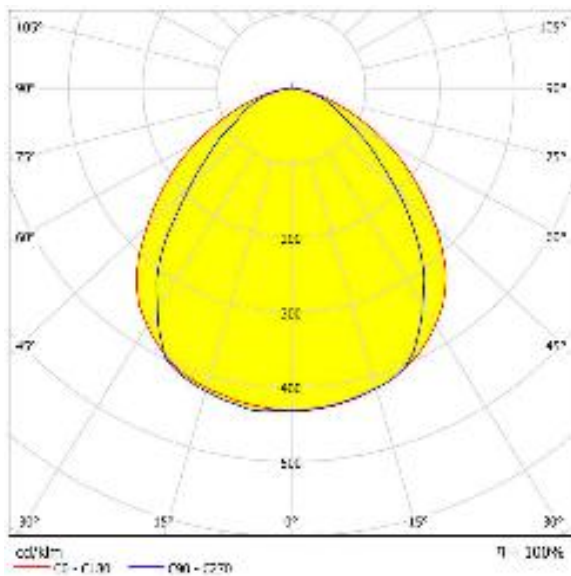

Используйте QR сканер на мобильном телефоне для перехода на описание модели на сайте

ПОТОЛОЧНЫЙ СВЕТОДИОДНЫЙ СВЕТИЛЬНИК RS-LINE70

Дата документа: 21.05.2025
Не является офертой, указанные данные могут быть изменены заводом-изготовителем без предварительного уведомления

70 Вт
140-265 В

9400 Лм
134 Лм/Вт

ЗАМЕНЯЕТ

МОНТАЖ
на подвесах

НАЗНАЧЕНИЕ

RS-LINE70 потребляет не более 70Вт, излучает световой поток не более 9400Лм. Выполнен из экструдированного алюминия с установленной поликарбонатной ленточной линзой, имеет стальные торцевые крышки с вырезанными элементами для крепления к подвесу и внешний драйвер для подключения к сети переменного тока с напряжением 140-265В. Особенностью светильника является применение линейного COB светодиода, что обеспечивает полосу света при длине 1000мм и сечении 60*63мм. Форма и внешний вид позволяет использовать светильник в современных интерьерах ко...