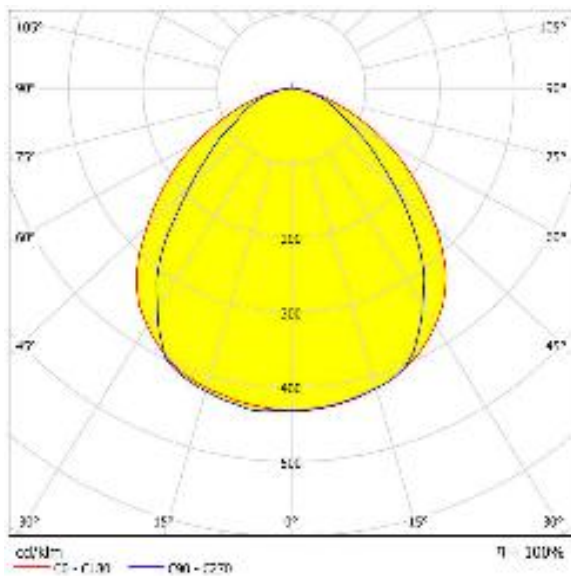

Используйте QR сканер на мобильном телефоне для перехода на описание модели на сайте

ПОТОЛОЧНЫЙ СВЕТОДИОДНЫЙ СВЕТИЛЬНИК RS-LINE70

Дата документа: 11.05.2021
Не является офертой, указанные данные могут быть изменены заводом-изготовителем без предварительного уведомления

70 Вт
140-265 В

9400 Лм
134 Лм/Вт

ЗАМЕНЯЕТ

МОНТАЖ
на подвесах

НАЗНАЧЕНИЕ

ОПЦИИ

RS-LINE70 потребляет не более 70Вт, излучает световой поток не более 9400Лм. Выполнен из экструдированного алюминия с установленной поликарбонатной ленточной линзой, имеет стальные торцевые крышки с вырезанными элементами для крепления к подвесу и внешний драйвер для подключения к сети переменного тока с напряжением 140-265В. Особенностью светильника является применение линейного COB светодиода, что обеспечивает полосу света при длине 1000мм и сечении 60*63мм. Форма и внешний вид позволяет использовать светильник в современных интерьерах ко...