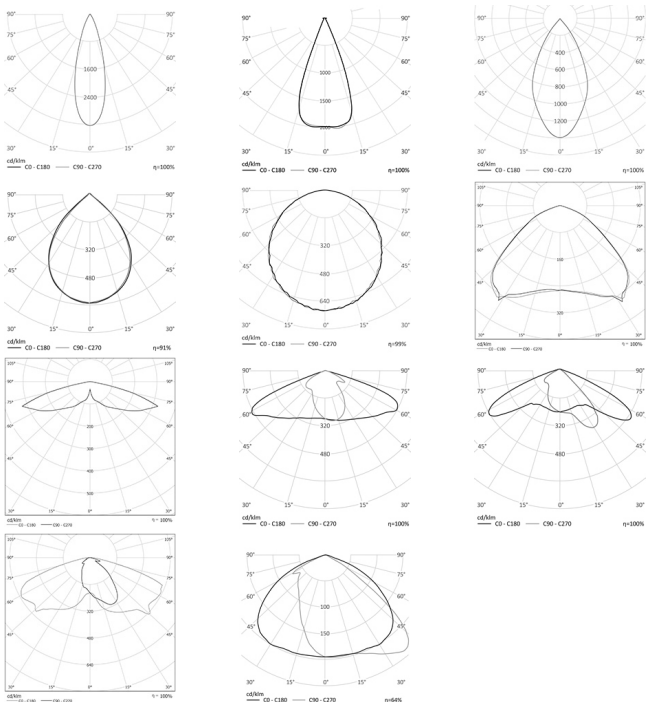

МОДИФИКАЦИИ

Модель RS-LIP### N	мощность (Вт)	световой поток (Лм)
158	24	3240
236	32	4320
258	52	7020