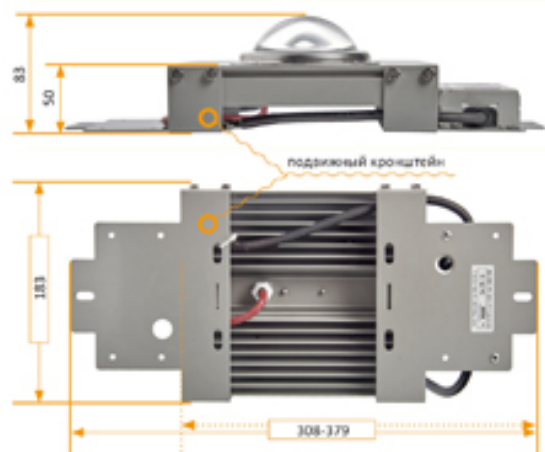

МОНТАЖ

накладной
на стену
на потолок/карниз

ОПЦИИ

АКБ
аварийное освещение
Dali, DMX
Кулон, Рассвет
датчик освещенности
датчик движения

МОДИФИКАЦИИ

| Модель RS-LIP### N | мощность (Вт) | световой поток (Лм) |
|--------------------|---------------|---------------------|
| 158 | 24 | 3240 |
| 236 | 32 | 4320 |
| 258 | 52 | 7020 |