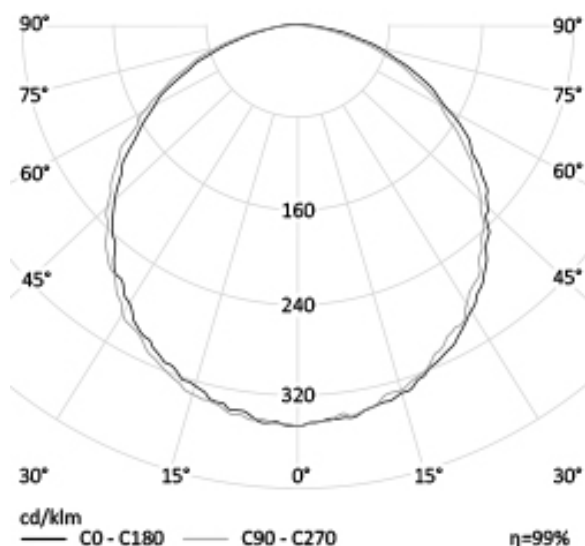

ПРОМЫШЛЕННЫЙ СВЕТОДИОДНЫЙ СВЕТИЛЬНИК RS-LIP118Z | REVOLIGHT

10 Вт
20-56 В

1320 Лм
98 Лм/Вт

ЗАМЕНЯЕТ

НАЗНАЧЕНИЕ

Накладной светильник предназначен для внутреннего освещения помещений на объектах ж/д транспорта

Энергоэффективность	98 Лм/Вт
Степень защиты	IP65
Цветовая температура	2700K-5000K
Коэффициент мощности	0,95
Материал оптики	поликарбонат
Материал корпуса	ABS пластик

1 кг

329x85x76

МОНТАЖ

накладной
на подвес