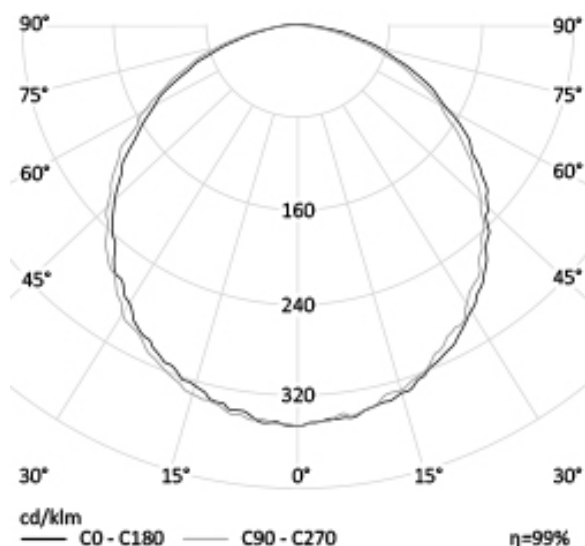

ПРОМЫШЛЕННЫЙ СВЕТОДИОДНЫЙ СВЕТИЛЬНИК RS-LIP158

24 Вт
140-265 В

2350 Лм
98 Лм/Вт

ЗАМЕНЯЕТ

ЛСП 2x36

НАЗНАЧЕНИЕ

Накладной светильник предназначен для освещения хозяйственных и складских помещений, спортивных залов малой площади

Энергоэффективность	98 Лм/Вт
Степень защиты	IP65
Цветовая температура	2700K-5000K
Коэффициент мощности	0,95
Материал оптики	поликарбонат
Материал корпуса	ABS пластик

МОНТАЖ

на подвесах
на стену
на потолок/карниз
Накладной