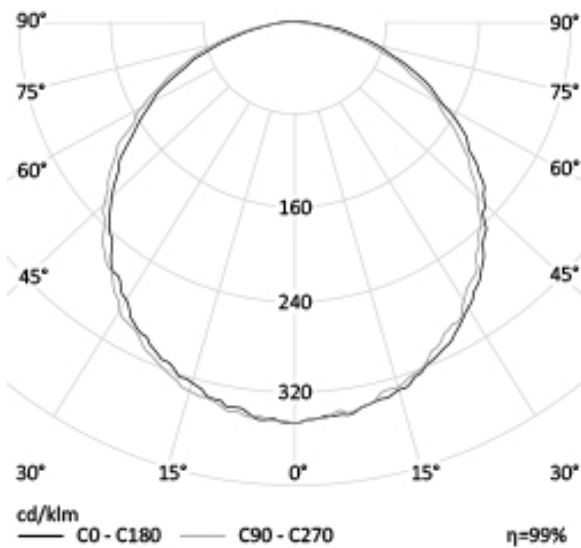

ПРОМЫШЛЕННЫЙ СВЕТОДИОДНЫЙ СВЕТИЛЬНИК RS-LIP158 | REVOLIGHT

24 Вт
140-265 В

2350 Лм
98 Лм/Вт

ЗАМЕНЯЕТ

ЛСП 2x36

НАЗНАЧЕНИЕ

Накладной светильник предназначен для освещения хозяйственных и складских помещений, спортивных залов малой площади

Энергоэффективность	98 Лм/Вт
Степень защиты	IP65
Цветовая температура	2700K-5000K
Коэффициент мощности	0,95
Материал оптики	поликарбонат
Материал корпуса	ABS пластик

МОНТАЖ

на подвесах
на стену
на потолок/карниз
Накладной

ОПЦИИ

АКБ
аварийное освещение