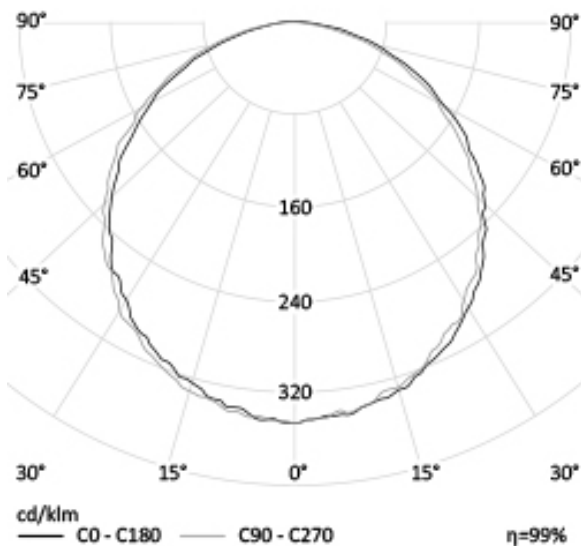

ПРОМЫШЛЕННЫЙ СВЕТОДИОДНЫЙ СВЕТИЛЬНИК RS-LIP236 | REVOLIGHT

32 Вт
140-265 В

3150 Лм
98 Лм/Вт

ЗАМЕНЯЕТ

ЛСП 2x36

НАЗНАЧЕНИЕ

Накладной светильник предназначен для освещения хозяйственных и складских помещений, спортивных залов малой площади

Энергоэффективность	98 Лм/Вт
Степень защиты	IP65
Цветовая температура	2700K-5000K
Коэффициент мощности	0,95
Материал оптики	поликарбонат

МОНТАЖ

На подвесах
Накладной