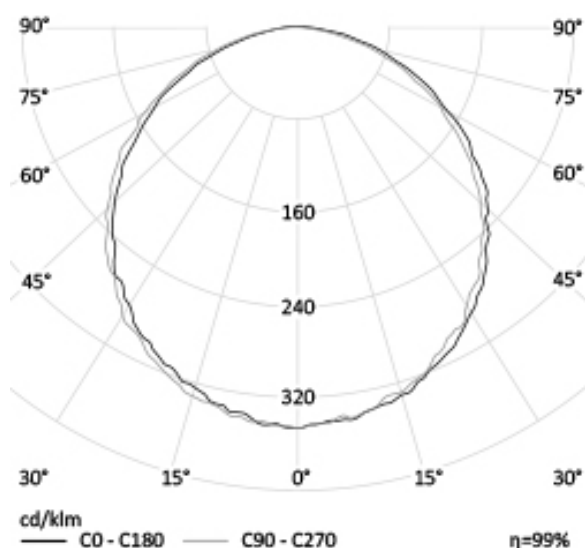

ПРОМЫШЛЕННЫЙ СВЕТОДИОДНЫЙ СВЕТИЛЬНИК RS-LIP236AL | REVOLIGHT

32 Вт
140-265 В

3150 Лм
98 Лм/Вт

ЗАМЕНЯЕТ

ЛСП 2x36

НАЗНАЧЕНИЕ

Накладной светильник предназначен для освещения хозяйственных и складских помещений, спортивных залов малой площади

Энергоэффективность	98 Лм/Вт
Степень защиты	IP65
Цветовая температура	2700K-5000K
Коэффициент мощности	0,95
Материал оптики	поликарбонат

МОНТАЖ

На подвесах
Накладной