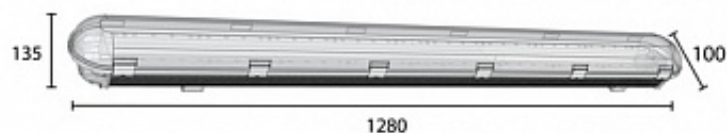

ОПЦИИ

REV·LIGHT®

Производство светодиодных светильников и систем освещения.

www.revolight.ru
sales@revolight.ru

8 (800) 707 - 1607
+7 (495) 657-8675