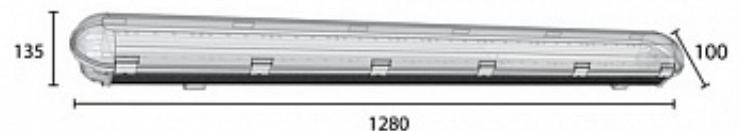

Энергоэффективность	98 Лм/Вт
Степень защиты	IP65
Цветовая температура	2700K-5000K
Коэффициент мощности	0,95
Материал оптики	поликарбонат
Материал корпуса	ABS пластик

МОНТАЖ

На подвесах
Накладной

ОПЦИИ

АКБ
аварийное освещение