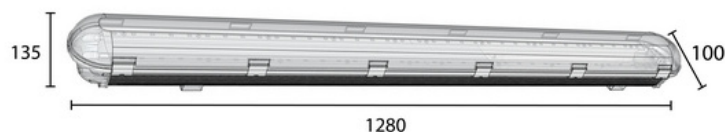

ОПЦИИ

АКБ
аварийное освещение

REV·LIGHT®

Производство светодиодных светильников и систем освещения.

www.revolight.ru
sales@revolight.ru

8 (800) 707 - 1607
+7 (495) 657-8675