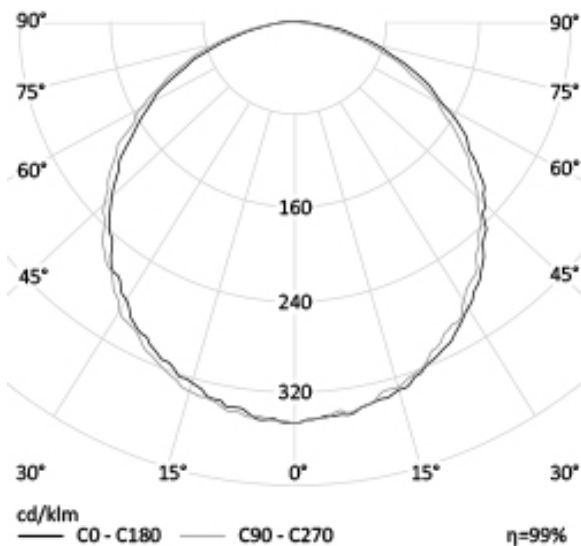

ПРОМЫШЛЕННЫЙ СВЕТОДИОДНЫЙ СВЕТИЛЬНИК RS-LIP258 | REVOLIGHT

51 Вт
140-265 В

5000 Лм
98 Лм/Вт

ЗАМЕНЯЕТ

ЛСП 2x58

НАЗНАЧЕНИЕ

Накладной светильник предназначен для освещения хозяйственных и складских помещений, спортивных залов малой площади

Энергоэффективность	98 Лм/Вт
Степень защиты	IP65
Цветовая температура	2700K-5000K
Коэффициент мощности	0,95
Материал оптики	поликарбонат
Материал корпуса	ABS пластик

МОНТАЖ

На подвесах
Накладной

ОПЦИИ

АКБ
аварийное освещение