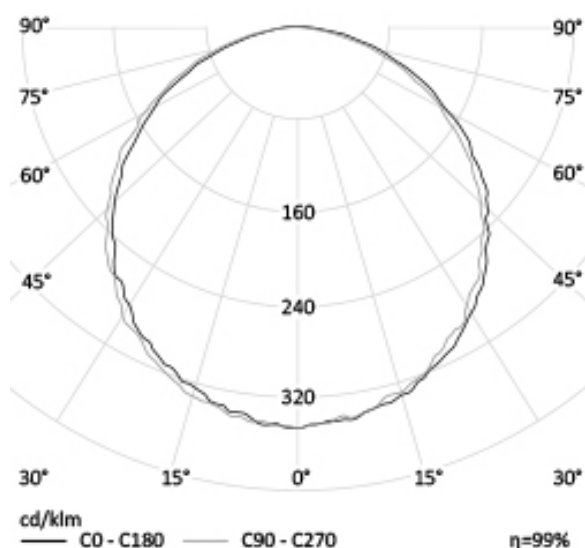

ПРОМЫШЛЕННЫЙ СВЕТОДИОДНЫЙ СВЕТИЛЬНИК RS-LIP258

51 Вт
140-265 В

5000 Лм
98 Лм/Вт

ЗАМЕНЯЕТ

ЛСП 2x58

НАЗНАЧЕНИЕ

Накладной светильник предназначен для освещения хозяйственных и складских помещений, спортивных залов малой площади

Энергоэффективность	98 Лм/Вт
Степень защиты	IP65
Цветовая температура	2700K-5000K
Коэффициент мощности	0,95
Материал оптики	поликарбонат
Материал корпуса	ABS пластик

МОНТАЖ

На подвесах
Накладной

ОПЦИИ

АКБ
аварийное освещение