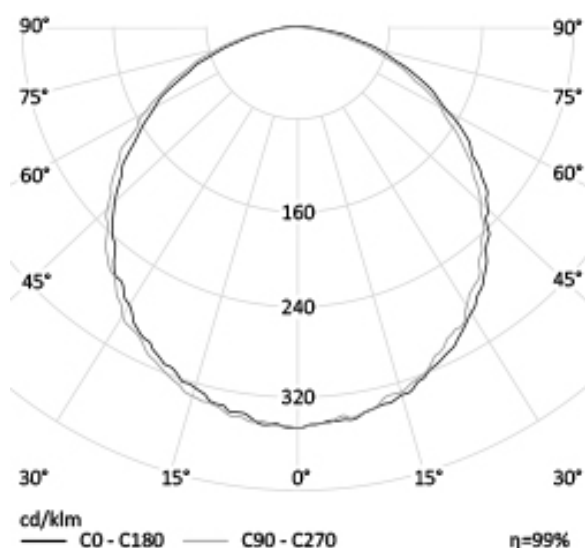

ПРОМЫШЛЕННЫЙ СВЕТОДИОДНЫЙ СВЕТИЛЬНИК RS-LIP258

51 Вт
140-265 В

5000 Лм
98 Лм/Вт

ЗАМЕНЯЕТ

ЛСП 2x58

НАЗНАЧЕНИЕ

Накладной светильник предназначен для освещения хозяйственных и складских помещений, спортивных залов малой площади

Энергоэффективность	98 Лм/Вт
Степень защиты	IP65
Цветовая температура	2700K-5000K
Коэффициент мощности	0,95
Материал оптики	поликарбонат
Материал корпуса	ABS пластик

МОНТАЖ

На подвесах
Накладной