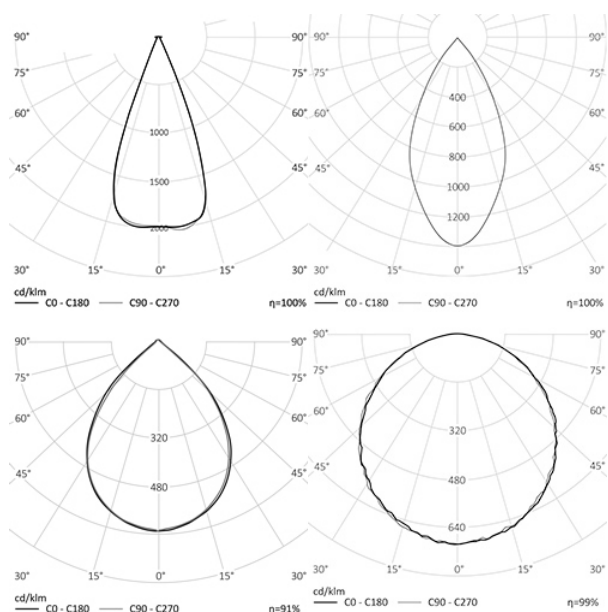

60 Вт
140-265 В

7800 Лм
130 Лм/Вт

ЗАМЕНЯЕТ

НАЗНАЧЕНИЕ

Взрывозащищенный светильник с маркировкой РВ Ex d II T6, 1Ex d IIC T6 Gb

Энергоэффективность	130 Лм/Вт
Степень защиты	IP65
Цветовая температура	2700K-5000K
Коэффициент мощности	0,95
Материал оптики	боросиликатное стекло
Материал корпуса	экструдированный алюминий
Маркировка	РВ Ex d II T6
Маркировка	1Ex d IIC T6 Gb,

5 кг

440X220X140

МОНТАЖ

На трубу 3/4
На скобу
На рым-болт