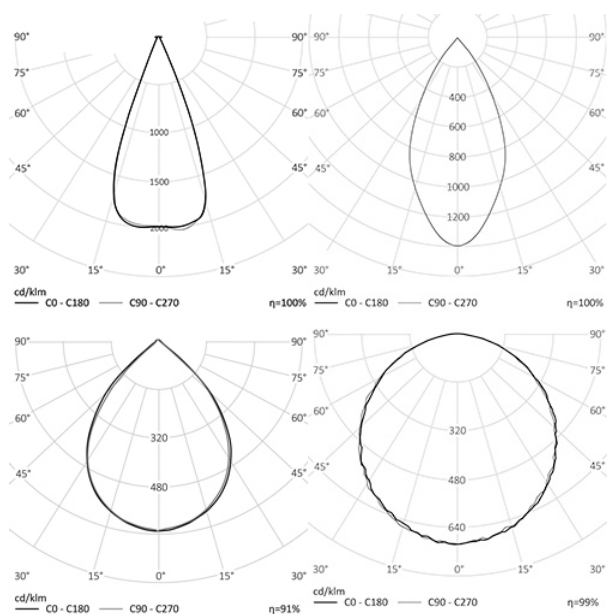

ВЗРЫВОЗАЩИЩЕННЫЙ СВЕТИЛЬНИК RS-NX60

60 Вт
140-265 В

7800 Лм
130 Лм/Вт

ЗАМЕНЯЕТ

НАЗНАЧЕНИЕ

Взрывозащищенный светильник с маркировкой РВ Ex d II T6, 1Ex d IIC T6 Gb

| | |
|----------------------|---------------------------|
| Энергоэффективность | 130 Лм/Вт |
| Степень защиты | IP65 |
| Цветовая температура | 2700K-5000K |
| Коэффициент мощности | 0,95 |
| Материал оптики | боросиликатное стекло |
| Материал корпуса | экструдированный алюминий |
| Маркировка | РВ Ex d II T6 |
| Маркировка | 1Ex d IIC T6 Gb, |

5 кг

440X220X140

МОНТАЖ

На трубу 3/4
На скобу
На рым-болт

ОПЦИИ

Цвет окраски по шкале RAL CLASSIC

REV·LIGHT®

Производство светодиодных светильников и систем освещения.