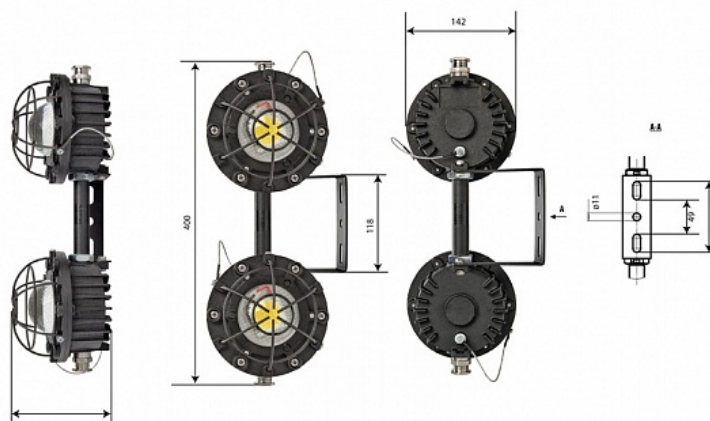

5 кг

440X220X140

МОНТАЖ

На трубу 3/4
На скобу
На рым-болт

ОПЦИИ

Цвет окраски по шкале RAL CLASSIC

REV·LIGHT®

Производство светодиодных светильников и систем освещения.