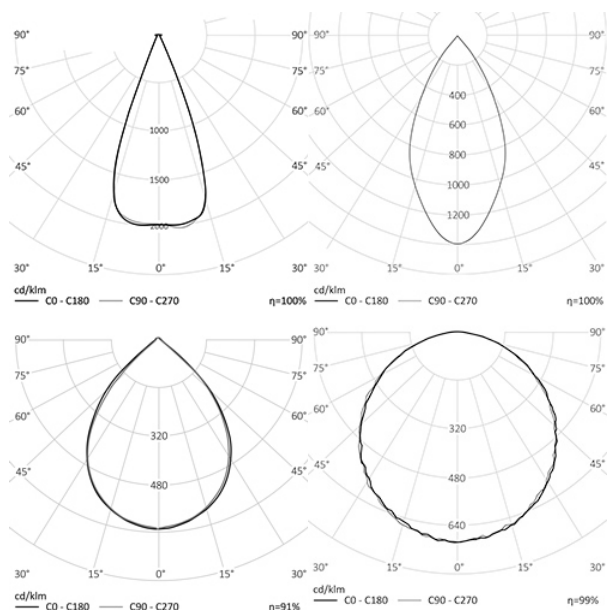

ВЗРЫВОЗАЩИЩЕННЫЙ СВЕТИЛЬНИК RS-NX90

90 Вт
140-265 В

11700 Лм
130 Лм/Вт

ЗАМЕНЯЕТ

НАЗНАЧЕНИЕ

Взрывозащищенный светильник с маркировкой: PB Ex d II T6, 1Ex d IIC T6 Gb,

Энергоэффективность	130 Лм/Вт
Степень защиты	IP65
Цветовая температура	2700K-5000K
Коэффициент мощности	0,95
Материал оптики	боросиликатное стекло
Материал корпуса	экструдированный алюминий
Маркировка	1Ex d IIC T6 Gb,
Маркировка	PB Ex d II T6,

5 кг

590x220x140

МОНТАЖ

На трубу 3/4
На скобу
На рым-болт

ОПЦИИ

Цвет окраски по шкале RAL CLASSIC

REV·LIGHT®

Производство светодиодных светильников и систем освещения.