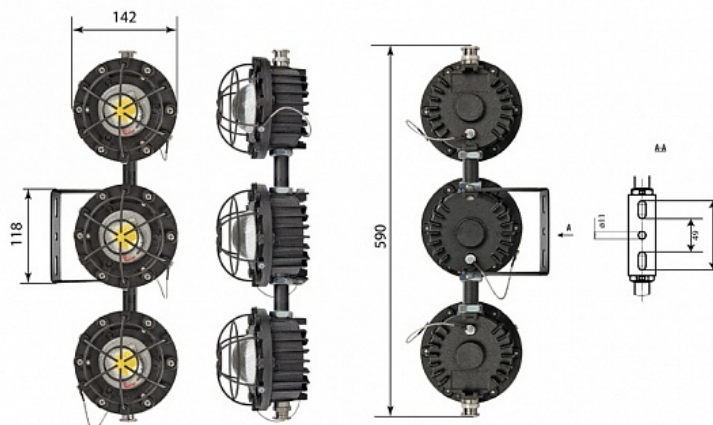

5 кг

590x220x140

МОНТАЖ

На трубу 3/4
На скобу
На рым-болт

ОПЦИИ

Цвет окраски по шкале RAL CLASSIC

REV·LIGHT®

Производство светодиодных светильников и систем освещения.