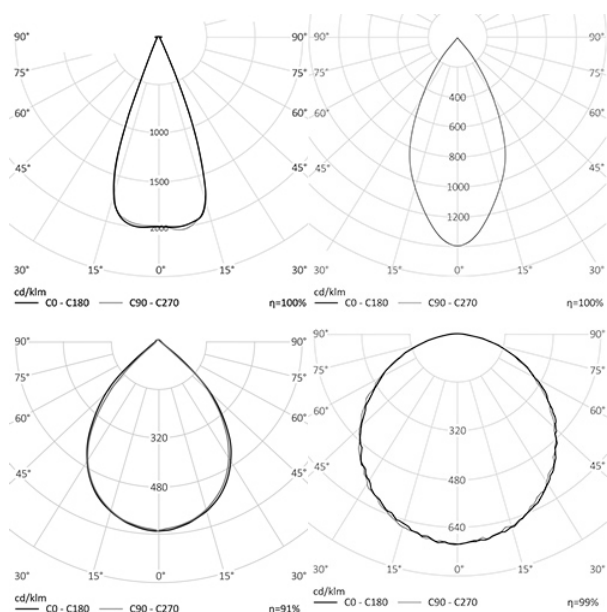

ВЗРЫВОЗАЩИЩЕННЫЙ СВЕТИЛЬНИК RS-NX90

90 Вт
140-265 В

11700 Лм
130 Лм/Вт

ЗАМЕНЯЕТ

НАЗНАЧЕНИЕ

Взрывозащищенный светильник с маркировкой: PB Ex d II T6, 1Ex d IIC T6 Gb,

Энергоэффективность	130 Лм/Вт
Степень защиты	IP65
Цветовая температура	2700K-5000K
Коэффициент мощности	0,95
Материал оптики	боросиликатное стекло
Материал корпуса	экструдированный алюминий
Маркировка	1Ex d IIC T6 Gb,
Маркировка	PB Ex d II T6,

5 кг

590x220x140

МОНТАЖ

На трубу 3/4
На скобу
На рым-болт