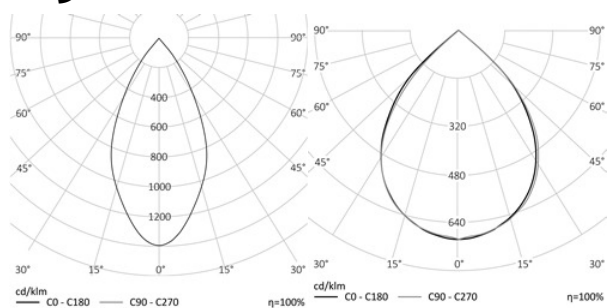

АРХИТЕКТУРНЫЙ СВЕТОДИОДНЫЙ СВЕТИЛЬНИК RC-AXF150

60 Вт
140-265 В

7800 Лм
130 Лм/Вт

ЗАМЕНЯЕТ

НАЗНАЧЕНИЕ

светильник для фоновое освещения поверхности фасада
Компактный заливающий прожектор Предназначен для создания фоновое освещения поверхности ниш или фасада здания, без акцента на отдельных элементах. Оптимально, например, для художественной подсветки портиков зданий. Имеет несколько модификаций кронштейна и способа крепления драйвера непосредственно на кронштейн или в защищенный бокс. Прожектор мощностью 30Вт имеет один источник света, прочие модели имеют 2 источника света. Положение излучающей плоскости может регулироваться по месту уст...

Длина 160 мм
Мощность не более 60 Вт

Используйте QR сканер на мобильном телефоне для перехода на описание модели на сайте

Дата документа: 26.04.2024
Не является офертой, указанные данные могут быть изменены заводом-изготовителем без предварительного уведомления

3,2 КГ

265x206x160

МОНТАЖ

На кронштейн
На стену
На потолок/карниз
На опору

ОПЦИИ

Питание 100-260В
Питания 90-250 В
Диммирование
управление Dali

REV·LIGHT®

Производство светодиодных светильников и систем освещения.

www.revolight.ru
sales@revolight.ru

8 (800) 707 - 1607
+7 (495) 657-8675