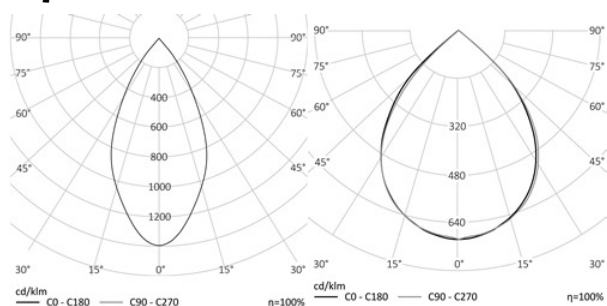

АРХИТЕКТУРНЫЙ СВЕТОДИОДНЫЙ СВЕТИЛЬНИК RC-AXF701

29 Вт
140-265 В

3770 Лм
130 Лм/Вт

ЗАМЕНЯЕТ

Бытовые светильники и прожекторы малой мощности

НАЗНАЧЕНИЕ

светильник для фоновое освещения поверхности фасада, рекламного банера, площади Компактный заливающий прожектор Предназначен для создания фоновое освещения поверхности ниш или фасада здания, без акцента на отдельных элементах. Оптимально, например, для художественной подсветки портиков зданий. Имеет несколько модификаций кронштейна и способа крепления драйвера непосредственно на кронштейн или в защищенный бокс. Прожектор мощностью 30Вт имеет один источник света, прочие модели имеют 2 источника света. Положение излучающей плоскости может...

Длина 135 мм
Мощность не более 29 Вт

Используйте QR сканер на мобильном телефоне для перехода на описание модели на сайте

Дата документа: 23.04.2024
Не является офертой, указанные данные могут быть изменены заводом-изготовителем без предварительного уведомления

2,5 кг

135x206x160

МОНТАЖ

На основание
На стену
На потолок/карниз

ОПЦИИ

Питание 100-260В
Питания 90-250 В
Диммирование
Управление Dali