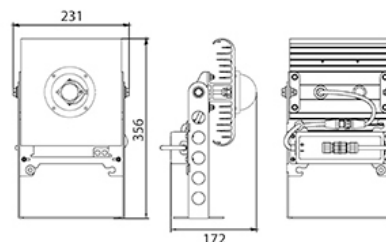

REV·LIGHT®

Производство светодиодных светильников и систем освещения.

www.revolight.ru
sales@revolight.ru

8 (800) 707 - 1607
+7 (495) 657-8675