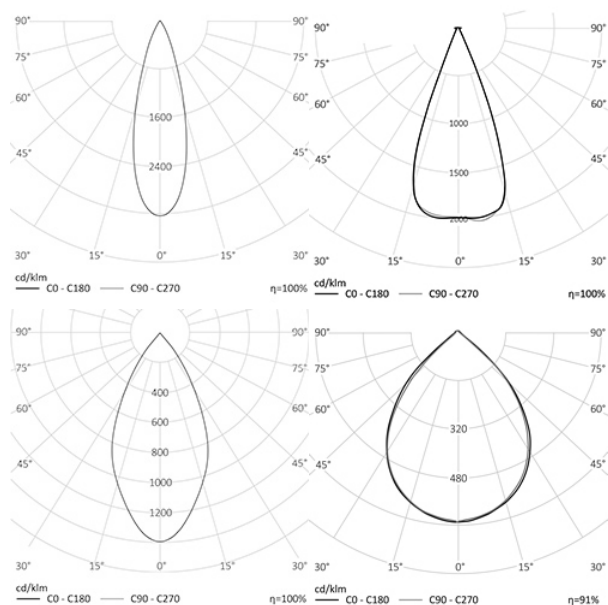

АРХИТЕКТУРНЫЙ СВЕТОДИОДНЫЙ СВЕТИЛЬНИК RC-AXM LENS

60-100 Вт
140-265 В

7500-13500 Лм
125 Лм/Вт

ЗАМЕНЯЕТ

МОНТАЖ
Кронштейн

НАЗНАЧЕНИЕ

Оптика от 30 до 90 градусов. Предназначен для использования на улице для освещения заливающим или акцентным светом объектов расположенных на расстоянии до 30 - 40 м. Модульный, "узконаправленный" светильник, работает с больших расстояний. Предназначен для подсветки фасадов, монументов, памятников с расстояния более 15 метров, может устанавливаться на грунт и опоры. Светодиодами типа CoB, мощностью 60, 80, 100Вт с боросиликатной линзой 300, 450, 600, 900. Важно знать об отсутствии возможности применять цветные светодиоды, Чаще применяется ка...