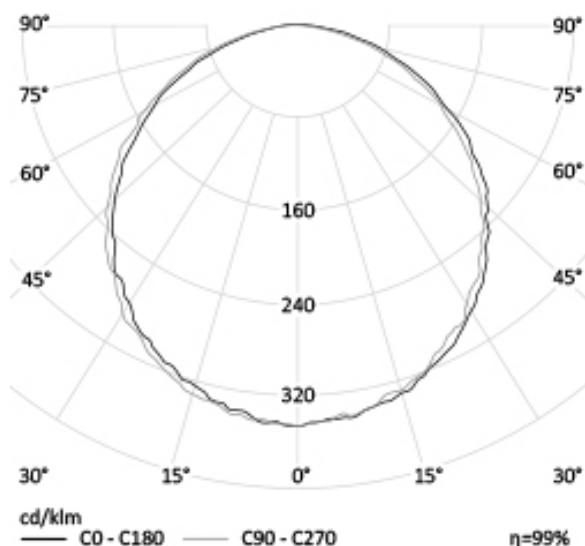

Используйте QR сканер на мобильном телефоне для перехода на описание модели на сайте

Дата документа: 25.04.2024
Не является офертой, указанные данные могут быть изменены заводом-изготовителем без предварительного уведомления

УЛИЧНЫЙ СВЕТОДИОДНЫЙ СВЕТИЛЬНИК RC-D100

60 Вт
140-265 В

7200 Лм
120 Лм/Вт

ЗАМЕНЯЕТ

НАЗНАЧЕНИЕ

Подвесной светильник наружного применения, для навесов, ТРК АЗС.

Энергоэффективность	130 Лм/Вт
Степень защиты	IP65
Цветовая температура	2700K-5000K
Коэффициент мощности	0,95
Материал оптики	боросиликатное стекло
Материал корпуса	экструдированный алюминий, сталь
Коэффициент пульсаций	<1%

5,9 кг

390x390x160

МОНТАЖ

встраиваемые
зажимная пластина
врезной размер: 360*360 мм

ОПЦИИ

Цвет окраски RAL CLASSIC
Питание 12-24В
Питание 24-48В
Управление DMX
Датчик движения
Датчик освещённости
Режим диммирования

REV·LIGHT®

Производство светодиодных светильников и систем освещения.

www.revolight.ru
sales@revolight.ru

8 (800) 707 - 1607
+7 (495) 657-8675