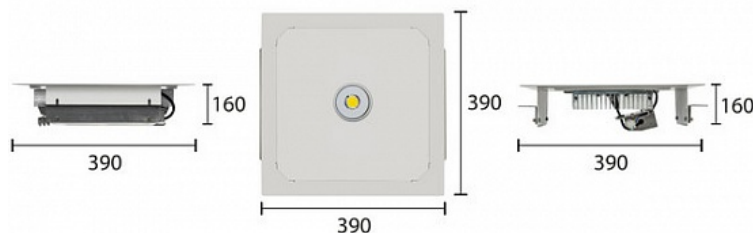

ОПЦИИ

Цвет окраски RAL CLASSIC
Питание 12-24В
Питание 24-48В
Управление DMX
Датчик движения
Датчик освещённости
Режим диммирования