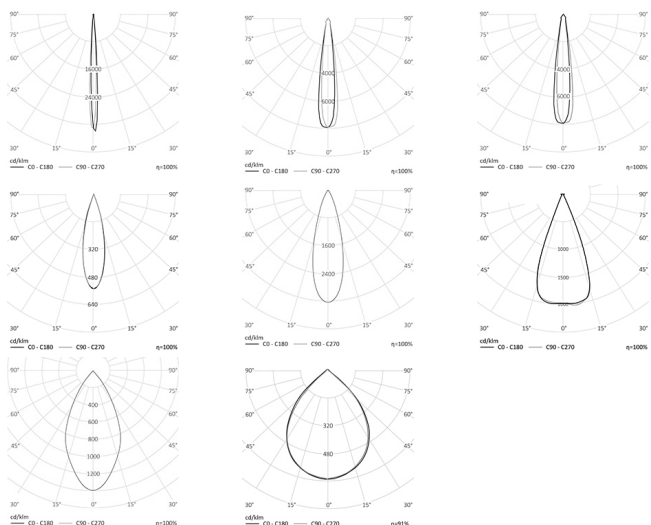

## АРХИТЕКТУРНЫЙ СВЕТОДИОДНЫЙ СВЕТИЛЬНИК RC-NAG RGBW

30 Вт  
140-265 В

3600 Лм  
120 Лм/Вт