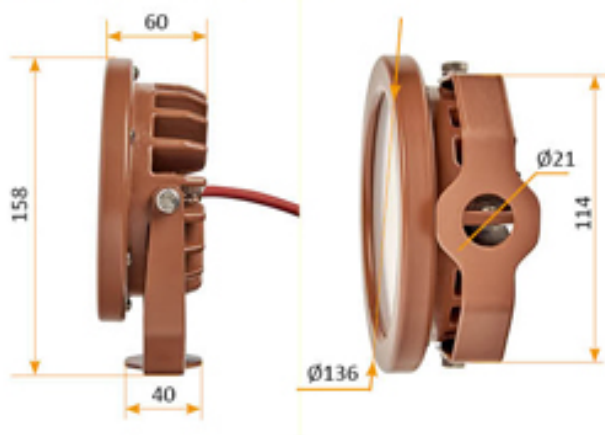

ОПЦИИ

Цвет по шкале RAL Classic
Диммирование
Датчик освещённости

REV·LIGHT®

Производство светодиодных светильников и систем освещения.

www.revolight.ru
sales@revolight.ru

8 (800) 707 - 1607
+7 (495) 657-8675