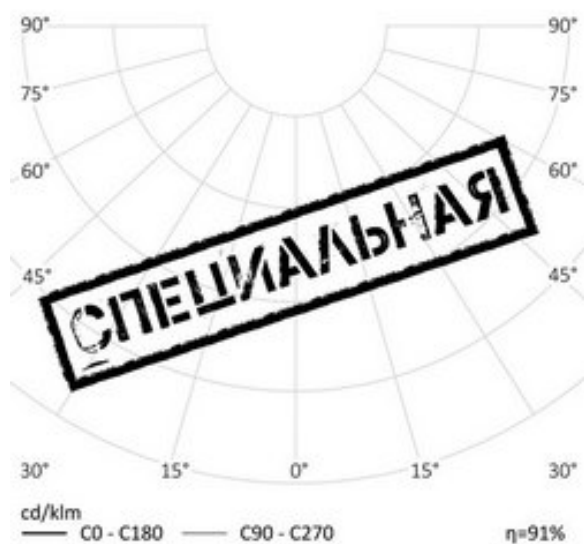

# ВЫСОКОМАЧТОВЫЙ СВЕТОДИОДНЫЙ ПРОЖЕКТОР РС-Р2252\*3

480 Вт  
140-265 В

62400 Лм  
130 Лм/Вт

## НАЗНАЧЕНИЕ

Шестикластерный прожектор с РРМА отражателем под защитным стеклом имеет световой поток 62400Лм при потребляемой мощности не более 480Вт. Коррелированная цветовая температура, на выбор заказчика, 2700К, 3300К, 4000К или 5000К. Прожектор, имеет кронштейн для крепления на горизонтально расположенные трубы крепления и не имеет штатной конструкции для юстировки луча. Такой инструмент может поставляться дополнительно под конкретную задачу освещения. Драйвер внешний, опционально способен работать совместно с системами удаленного управления освещением,...