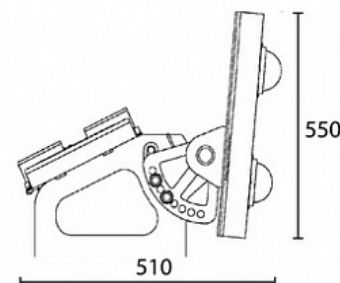

REV·LIGHT®

Производство светодиодных светильников и систем освещения.

www.revolight.ru
sales@revolight.ru

8 (800) 707 - 1607
+7 (495) 657-8675