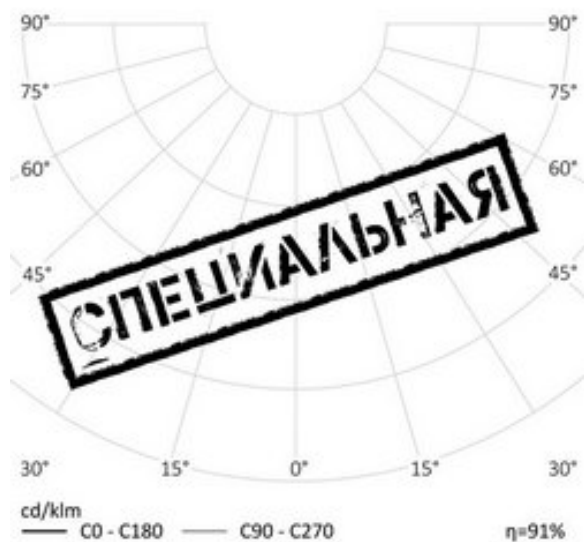

ОПЦИИ

REV·LIGHT®

Производство светодиодных светильников и систем освещения.

www.revolight.ru
sales@revolight.ru

8 (800) 707 - 1607
+7 (495) 657-8675