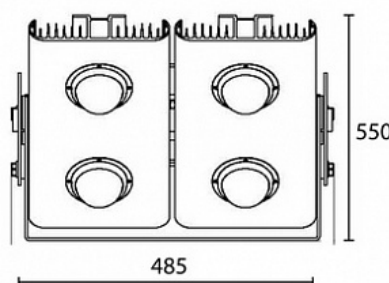

REV·LIGHT®

Производство светодиодных светильников и систем освещения.

www.revolight.ru
sales@revolight.ru

8 (800) 707 - 1607
+7 (495) 657-8675