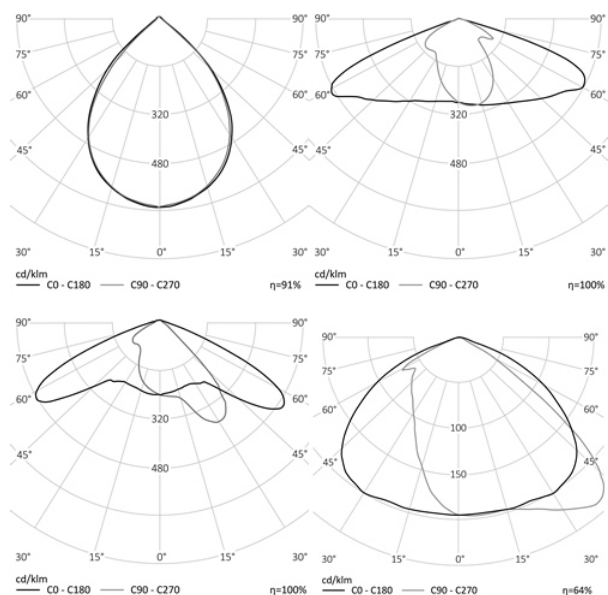

60 Вт
140-265 В

8100 Лм
135 Лм/Вт

ЗАМЕНЯЕТ

ДРЛ 125, ДНаТ 100

НАЗНАЧЕНИЕ

Уличный консольный светильник малой мощности предназначен для освещения дворовых территорий, проездов, пешеходных дорожек, общее освещение в парках. Светильники RC-R100 используются для освещения улиц, автомобильных дорог. Подходят для освещения таких открытых пространств, как площади, игровые площадки, парковки, производственные и строительные площадки. Консольный светильник RC-R100 ECO с потреблением 60 Вт выдает световой поток 8100 лм, что позволяет заменить светильник типа ДРЛ-125. Кривая силы света Ш (широкая). Уличные светодиодные светил...

Энергоэффективность	135 Лм/Вт
Степень защиты	IP65
Цветовая температура	2700K-5000K
Коэффициент мощности	0,95
Материал оптики	боросиликатное стекло
Материал корпуса	экструдированный алюминий
Коэффициент пульсаций	менее 1%

263x181x120

МОНТАЖ

На консоль, диам. до 50 мм

ОПЦИИ

Цвет окраски RAL CLASSIC
Питание 12-24В
Питание 24-48В
Управление DMX
Датчик движения
Датчик освещённости
Режим диммирования
Управление Dali

габаритный
чертеж
обновляется

REV·LIGHT®

Производство светодиодных
светильников и систем
освещения.

www.revolight.ru
sales@revolight.ru

8 (800) 707 - 1607
+7 (495) 657-8675