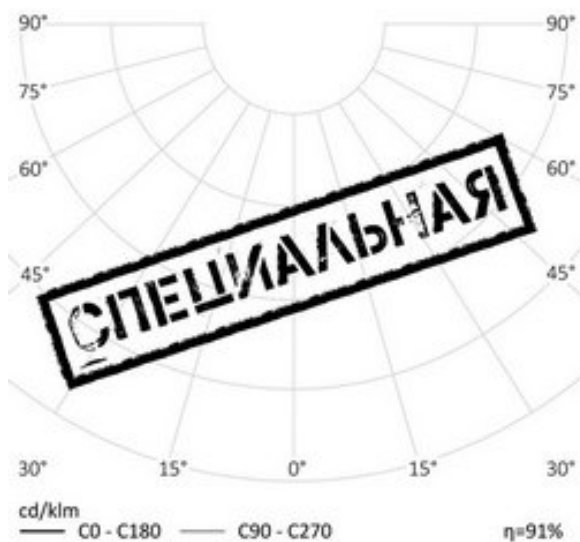

ОПЦИИ

Цвет окраски RAL CLASSIC
Климатическое исп. У1 или УХЛ2

REV·LIGHT®

Производство светодиодных
светильников и систем
освещения.

www.revolight.ru
sales@revolight.ru

8 (800) 707 - 1607
+7 (495) 657-8675