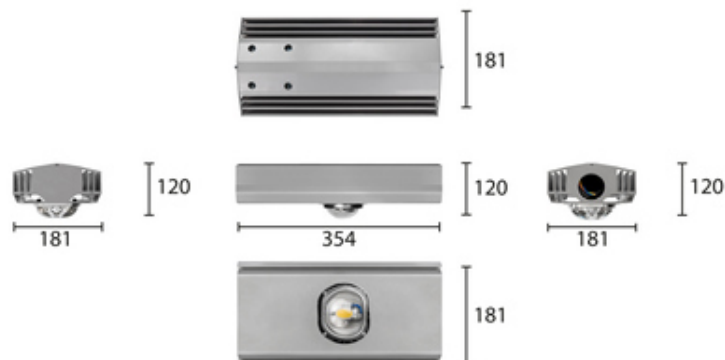

ОПЦИИ

REV•LIGHT®

Производство светодиодных светильников и систем освещения.

www.revolight.ru
sales@revolight.ru

8 (800) 707 - 1607
+7 (495) 657-8675