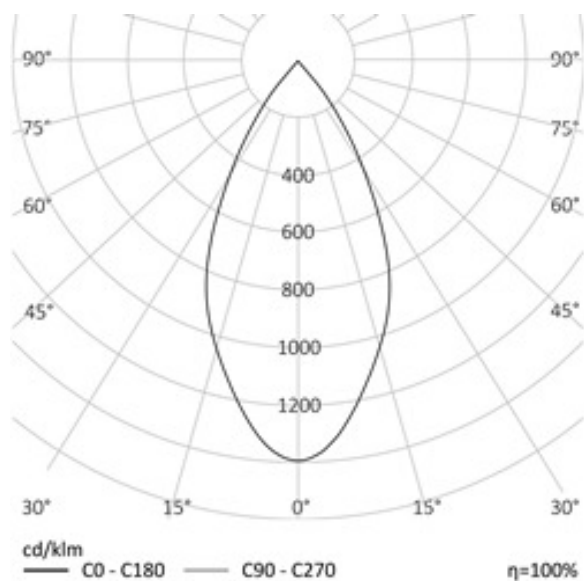

СПОРТИВНЫЙ УЛИЧНЫЙ ПРОЖЕКТОР RC-R150.60

80 Вт
140-265 В

10000 Лм
125 Лм/Вт

ЗАМЕНЯЕТ

ДРЛ 250, ДНаТ 150

НАЗНАЧЕНИЕ

4,25 КГ

354x181x120